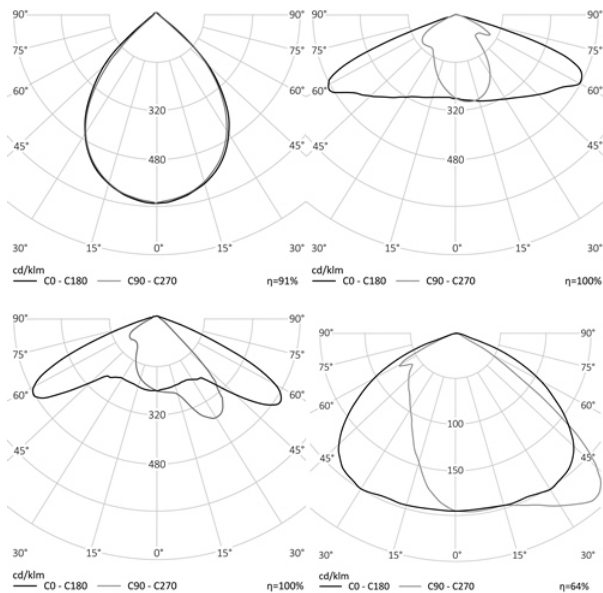

120 Вт
140-265 В

19800 Лм
165 Лм/Вт

ЗАМЕНЯЕТ

LED светильник, мощностью 170 Вт, ДРЛ 400, ДНаТ 250

НАЗНАЧЕНИЕ

Уличный консольный светильник средней мощности предназначен для освещения городских улиц и многополосных шоссе

Энергоэффективность	165 Лм/Вт
Степень защиты	IP65
Цветовая температура	2700K-5000K
Коэффициент мощности	0,95
Материал оптики	боросиликатное стекло
Материал корпуса	экструдированный алюминий
Коэффициент пульсаций	менее 1%

- КГ

463x181x120

МОНТАЖ

На консоль, диам. до 50 мм

ОПЦИИ

Цвет окраски RAL CLASSIC
Питание 12-24В
Питание 24-48В
Управление DMX
Датчик движения
Датчик освещённости
Режим диммирования

габаритный
чертеж
обновляется

REV·LIGHT®

Производство светодиодных светильников и систем освещения.

www.revolight.ru
sales@revolight.ru

8 (800) 707 - 1607
+7 (495) 201-1607