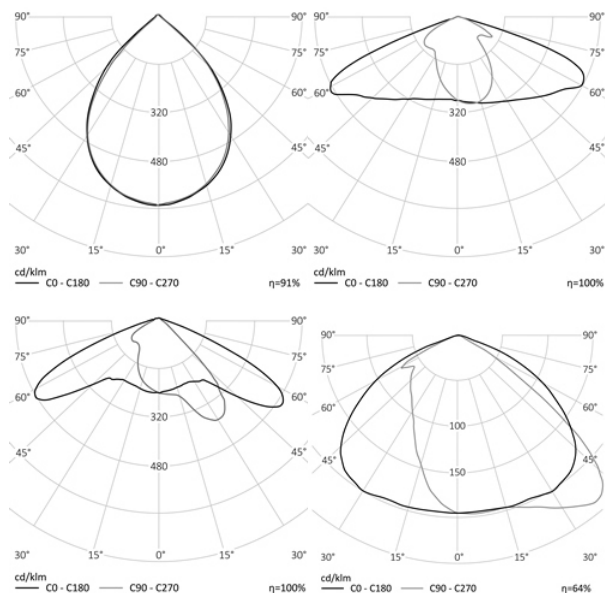

120 Вт
140-265 В

19800 Лм
165 Лм/Вт

ЗАМЕНЯЕТ

LED светильник, мощностью 170 Вт, ДРЛ 400, ДНаТ 250

НАЗНАЧЕНИЕ

Уличный консольный светильник средней мощности предназначен для освещения городских улиц и многополосных шоссе

Энергоэффективность	165 Лм/Вт
Степень защиты	IP65
Цветовая температура	2700K-5000K
Коэффициент мощности	0,95
Материал оптики	боросиликатное стекло
Материал корпуса	экструдированный алюминий
Коэффициент пульсаций	менее 1%

- КГ

463x181x120

МОНТАЖ

На консоль, диам. до 50 мм

ОПЦИИ

Цвет окраски RAL CLASSIC
Питание 12-24В
Питание 24-48В
Управление DMX
Датчик движения
Датчик освещённости
Режим диммирования

габаритный
чертеж
обновляется

REV·LIGHT®

Производство светодиодных светильников и систем освещения.

www.revolight.ru
sales@revolight.ru

8 (800) 707 - 1607
+7 (495) 657-8675