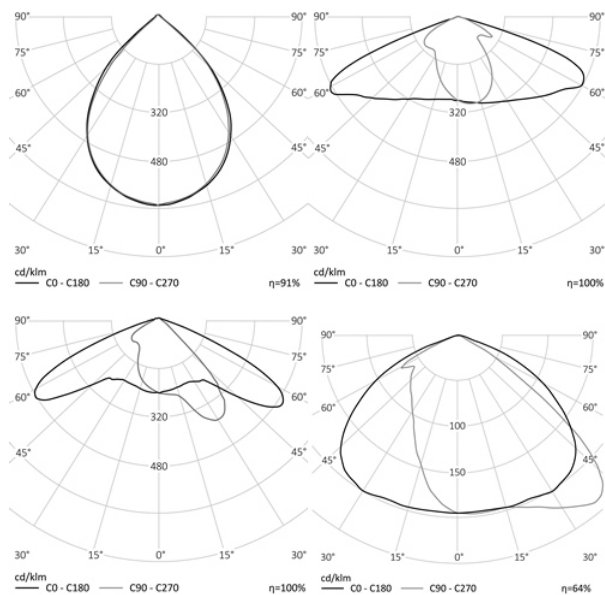

УЛИЧНЫЙ СВЕТОДИОДНЫЙ СВЕТИЛЬНИК RC-R251 PRO | REVOLIGHT

120 Вт
140-265 В

18000 Лм
150 Лм/Вт

ЗАМЕНЯЕТ

LED светильник, мощностью 170 Вт, ДРЛ 400, ДНаТ 250

НАЗНАЧЕНИЕ

Уличный консольный светильник средней мощности предназначен для освещения городских улиц и многополосных шоссе

Энергоэффективность	150 Лм/Вт
Степень защиты	IP65
Цветовая температура	2700K-5000K
Коэффициент мощности	0,95
Материал оптики	боросиликатное стекло
Материал корпуса	экструдированный алюминий
Коэффициент пульсаций	менее 1%

4,6 кг

454x181x120

МОНТАЖ

На консоль, диам. до 50 мм

ОПЦИИ

Цвет окраски RAL CLASSIC
Питание 12-24В
Питание 24-48В
Управление DMX
Датчик движения
Датчик освещённости
Режим диммирования

181

181

120

454

181

REVOLIGHT®

Производство светодиодных светильников и систем освещения.

www.revolight.ru
sales@revolight.ru

8 (800) 707 - 1607
+7 (495) 657-8675