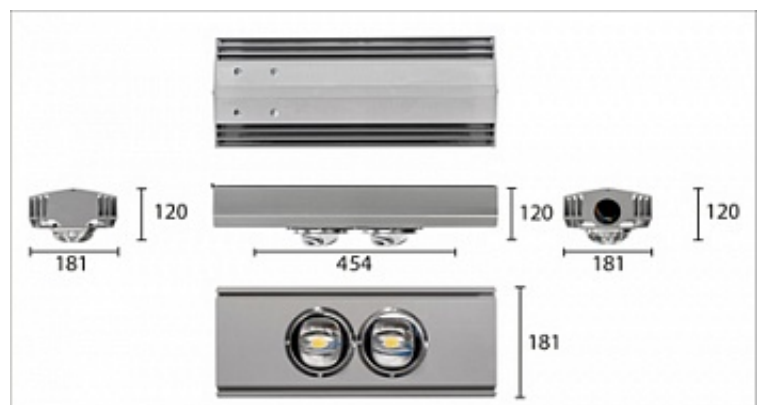

4,6 кг

454x181x120

МОНТАЖ

На консоль, диам. до 50 мм

ОПЦИИ

Цвет окраски RAL CLASSIC
Питание 12-24В
Питание 24-48В
Управление DMX
Датчик движения
Датчик освещённости
Режим диммирования
Управление Dali

REV·LIGHT®