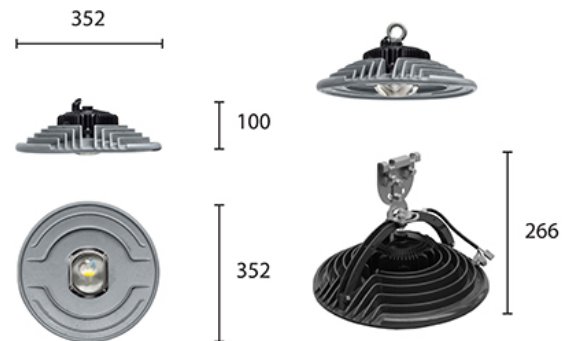

УЛИЧНЫЙ СВЕТОДИОДНЫЙ СВЕТИЛЬНИК RC-R251SU-003

Используйте QR сканер на мобильном телефоне для перехода на описание модели на сайте

Дата документа: 11.12.2024
Не является офертой, указанные данные могут быть изменены заводом-изготовителем без предварительного уведомления

5,9 кг

d352, h266

МОНТАЖ

на трос
на рым-болт

ОПЦИИ

Цвет окраски RAL CLASSIC
Питание 12-24В
Питание 24-48В
Управление DMX
Датчик движения
Датчик освещённости
Режим диммирования

REV·LIGHT®

Производство светодиодных светильников и систем освещения.