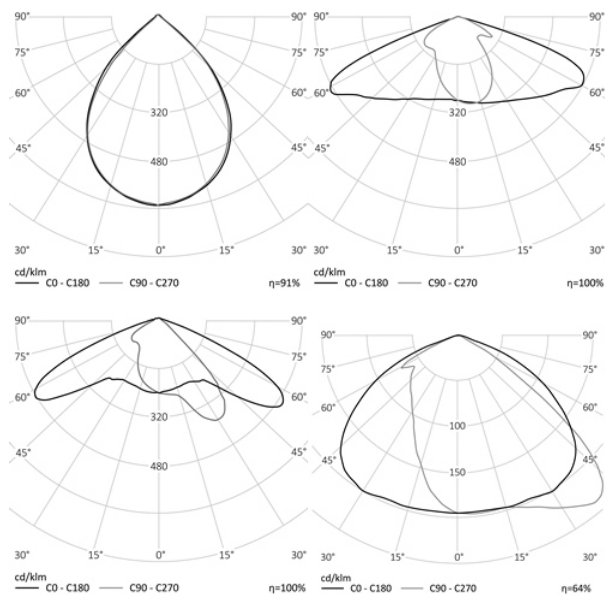

120 Вт
140-265 В

16800 Лм
140 Лм/Вт

ЗАМЕНЯЕТ

НАЗНАЧЕНИЕ

Подвесной светильник

Энергоэффективность	125 Лм/Вт
Степень защиты	IP65
Цветовая температура	2700K-5000K
Коэффициент мощности	0,97
Материал оптики	боросиликатное стекло
Материал корпуса	литой алюминий
Коэффициент пульсаций	менее 1%