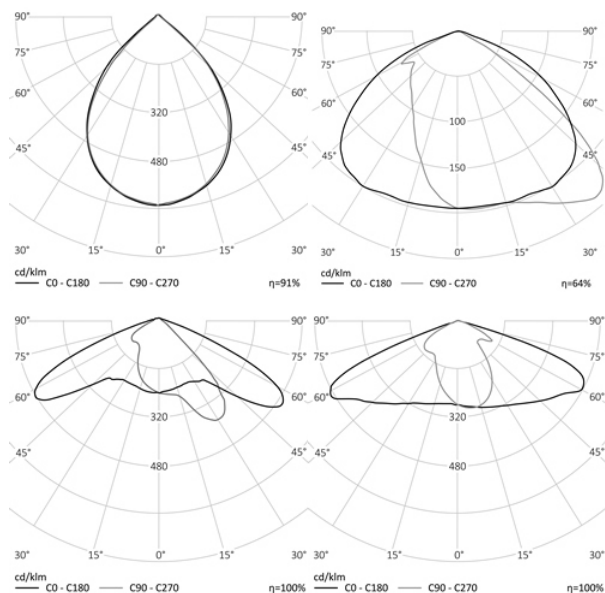

УЛИЧНЫЙ СВЕТОДИОДНЫЙ СВЕТИЛЬНИК RC-R252-006

160 Вт
220 ± 20% В

24400 Лм
153 Лм/Вт

ЗАМЕНЯЕТ

Замена светильника для освещения ПСП с лампой ДНАТ 250 на светодиодный.

НАЗНАЧЕНИЕ

Уличный консольный светильник средней мощности предназначен для освещения городских улиц и многополосных шоссе, охранных периметров

- КГ

320X212X140

МОНТАЖ

На консоль, диаметром до 50 мм

ОПЦИИ

Цвет окраски RAL CLASSIC

REV·LIGHT®

Производство светодиодных светильников и систем освещения.