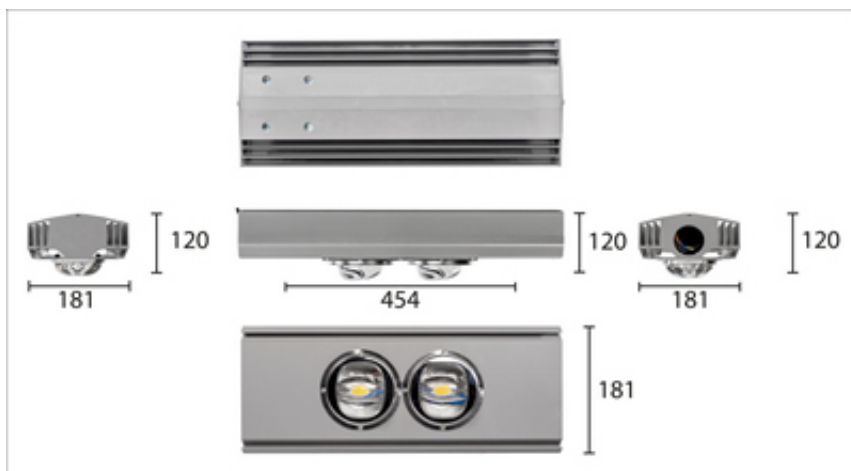

20000 Лм  
125 Лм/Вт

**ЗАМЕНЯЕТ**  
ДРЛ 400, ДНаТ 250

**НАЗНАЧЕНИЕ**

5,3 кг

454x181x120

**МОНТАЖ**

На консоль, диаметром до 50мм

**ОПЦИИ**