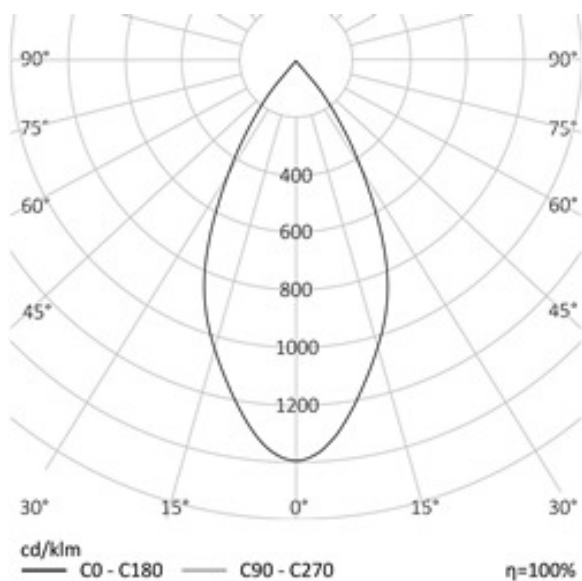

160 Вт
140-265 В

20000 Лм
125 Лм/Вт

ЗАМЕНЯЕТ
ДРЛ 400, ДНаТ 250

НАЗНАЧЕНИЕ

5,3 кг

454x181x120

МОНТАЖ

На консоль, диаметром до 50мм

ОПЦИИ