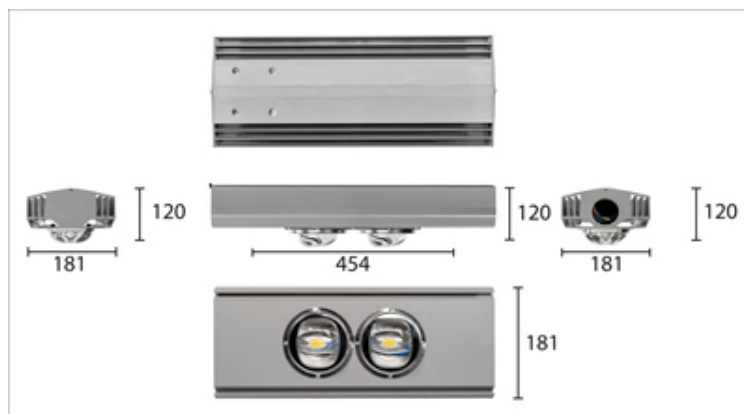

20000 Лм  
125 Лм/Вт

**ЗАМЕНЯЕТ**  
ДРЛ 400, ДНаТ 250

**НАЗНАЧЕНИЕ**

5,3 кг

454x181x120

**МОНТАЖ**

На консоль, диаметром до 50мм

**ОПЦИИ**