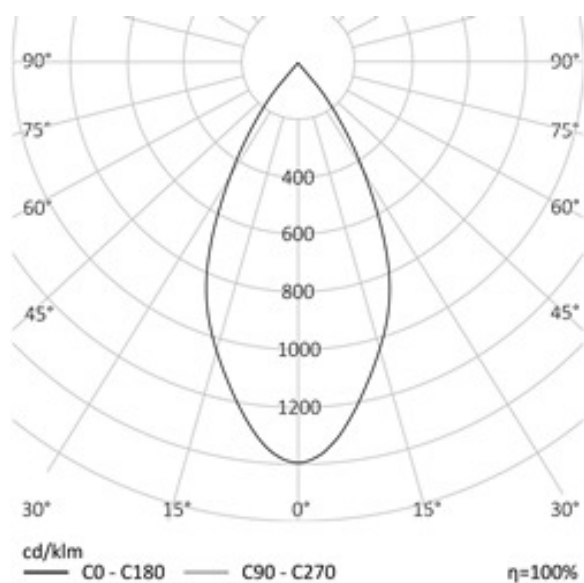

160 Вт
140-265 В

20000 Лм
125 Лм/Вт

ЗАМЕНЯЕТ
ДРЛ 400, ДНаТ 250

НАЗНАЧЕНИЕ

5,3 кг

454x181x120

МОНТАЖ

На консоль, диаметром до 50мм

ОПЦИИ