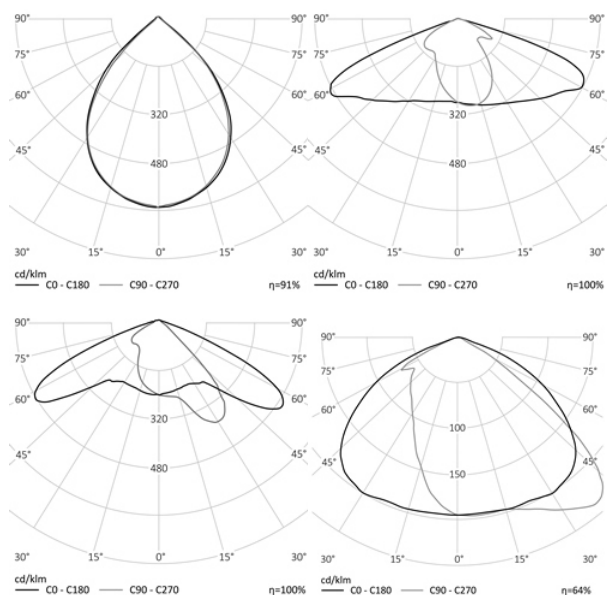

160 Вт
140-265 В

21600 Лм
135 Лм/Вт

ЗАМЕНЯЕТ

ДРЛ 400, ДНаТ 250

НАЗНАЧЕНИЕ

Уличный консольный светильник средней мощности предназначен для освещения городских улиц и многополосных шоссе, охранных периметров

Энергоэффективность	135 Лм/Вт
Степень защиты	IP65
Цветовая температура	2700К-5000К
Коэффициент мощности	0,95
Материал оптики	боросиликатное стекло
Материал корпуса	экструдированный алюминий
Коэффициент пульсаций	менее 1%

- КГ

463x181x120

МОНТАЖ

На консоль, диам. до 50 мм

ОПЦИИ

Цвет окраски RAL CLASSIC
Питание 12-24В
Питание 24-48В
Управление DMX
Датчик движения
Датчик освещённости
Режим диммирования
Управление Dali

габаритный
чертеж
обновляется

REV-LIGHT®

Производство светодиодных светильников и систем освещения.

www.revolight.ru
sales@revolight.ru

8 (800) 707 - 1607
+7 (495) 201-1607