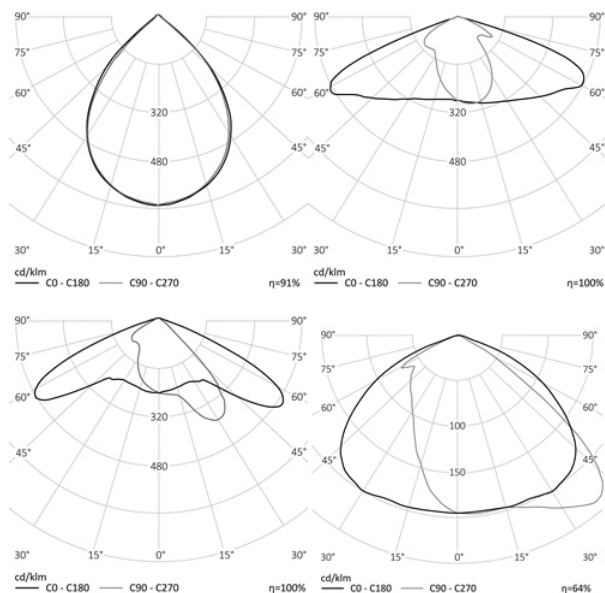

160 Вт
140-265 В

21600 Лм
135 Лм/Вт

ЗАМЕНЯЕТ

ДРЛ 400, ДНаТ 250

НАЗНАЧЕНИЕ

Уличный консольный светильник средней мощности предназначен для освещения городских улиц и многополосных шоссе, охранных периметров

Энергоэффективность	135 Лм/Вт
Степень защиты	IP65
Цветовая температура	2700К-5000К
Коэффициент мощности	0,95
Материал оптики	боросиликатное стекло
Материал корпуса	экструдированный алюминий
Коэффициент пульсаций	менее 1%

- КГ

463x181x120

МОНТАЖ

На консоль, диам. до 50 мм

ОПЦИИ

Цвет окраски RAL CLASSIC
Питание 12-24В
Питание 24-48В
Управление DMX
Датчик движения
Датчик освещённости
Режим диммирования
Управление Dali

габаритный
чертеж
обновляется

REV·LIGHT®

Производство светодиодных светильников и систем освещения.

www.revolight.ru
sales@revolight.ru

8 (800) 707 - 1607
+7 (495) 657-8675