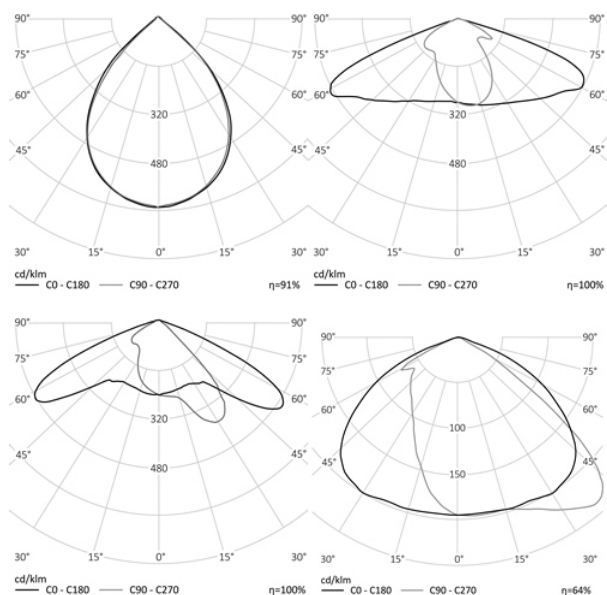

УЛИЧНЫЙ СВЕТОДИОДНЫЙ СВЕТИЛЬНИК RC-R252 PRO

160 Вт
140-265 В

26400 Лм
165 Лм/Вт

ЗАМЕНЯЕТ

LED светильник, мощностью 210 Вт, ДРЛ 400, ДНаТ 250

НАЗНАЧЕНИЕ

Уличный консольный светильник средней мощности предназначен для освещения городских улиц и многополосных шоссе