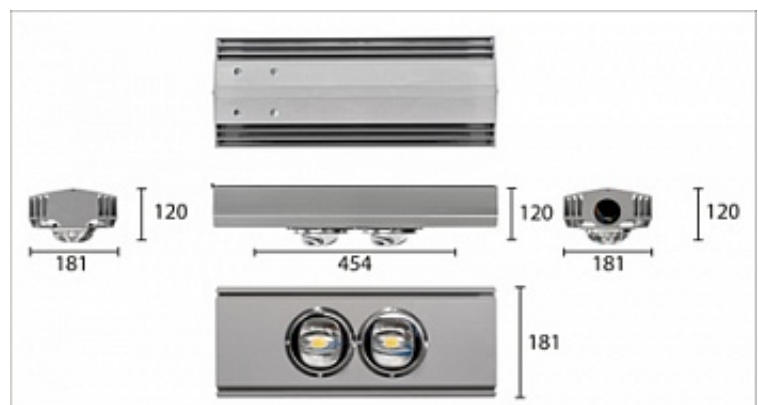

REV·LIGHT®

Производство светодиодных светильников и систем освещения.

www.revolight.ru
sales@revolight.ru

8 (800) 707 - 1607
+7 (495) 657-8675