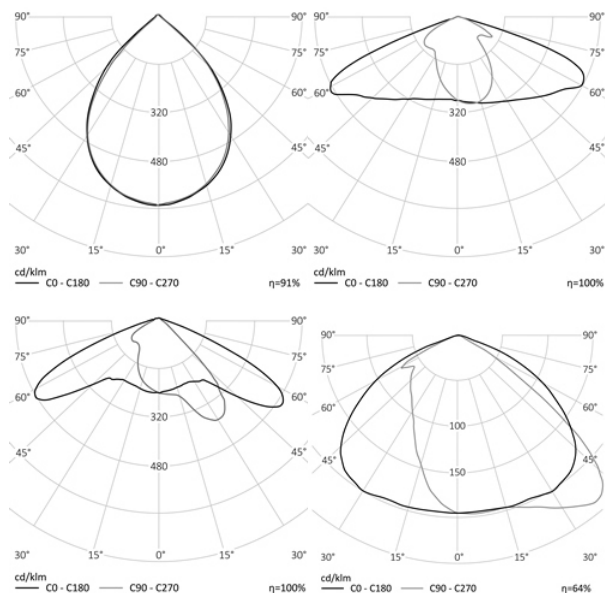

УЛИЧНЫЙ СВЕТОДИОДНЫЙ СВЕТИЛЬНИК RC-R252 | REVOLIGHT

160 Вт
140-265 В

20600 Лм
129 Лм/Вт

ЗАМЕНЯЕТ

ДРЛ 400, ДНаТ 250

НАЗНАЧЕНИЕ

Уличный консольный светильник средней мощности предназначен для освещения городских улиц и многополосных шоссе

Энергоэффективность	125 Лм/Вт
Степень защиты	IP65
Цветовая температура	2700K-5000K
Коэффициент мощности	0,95
Материал оптики	боросиликатное стекло
Материал корпуса	экструдированный алюминий
Коэффициент пульсаций	менее 1%

5,3 кг

454x181x120

МОНТАЖ

На консоль, диаметром до 50 мм

ОПЦИИ

Цвет окраски RAL CLASSIC
Питание 12-24В
Питание 24-48В
Управление DMX
Датчик движения
Датчик освещённости
Режим диммирования