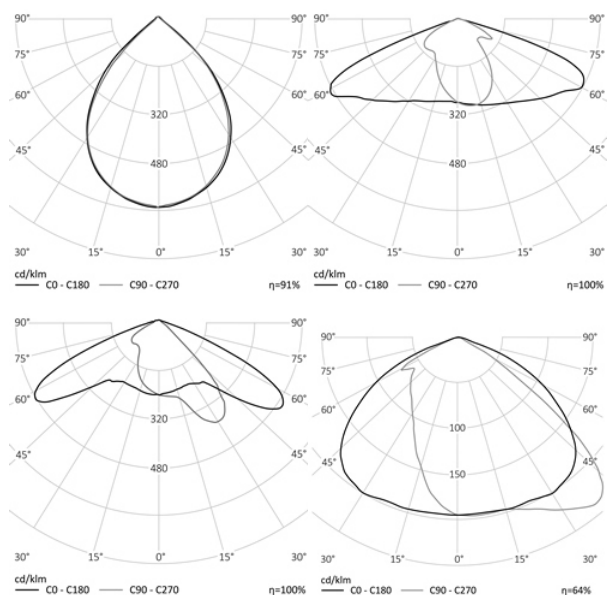

160 Вт
140-265 В

24000 Лм
150 Лм/Вт

ЗАМЕНЯЕТ

ДРЛ 400, ДНаТ 250

НАЗНАЧЕНИЕ

Уличный консольный светильник средней мощности предназначен для освещения городских улиц и многополосных шоссе, охранных периметров

Энергоэффективность	150 Лм/Вт
Степень защиты	IP65
Цветовая температура	2700К-5000К
Коэффициент мощности	0,95
Материал оптики	боросиликатное стекло
Материал корпуса	экструдированный алюминий
Коэффициент пульсаций	менее 1%

- КГ

463x181x120

МОНТАЖ

На консоль, диаметром до 50 мм

ОПЦИИ

Цвет окраски RAL CLASSIC
Питание 12-24В
Питание 24-48В
Управление DMX
Датчик движения
Датчик освещённости
Режим диммирования

габаритный
чертеж
обновляется

REV·LIGHT®

Производство светодиодных светильников и систем освещения.

www.revolight.ru
sales@revolight.ru

8 (800) 707 - 1607
+7 (495) 657-8675