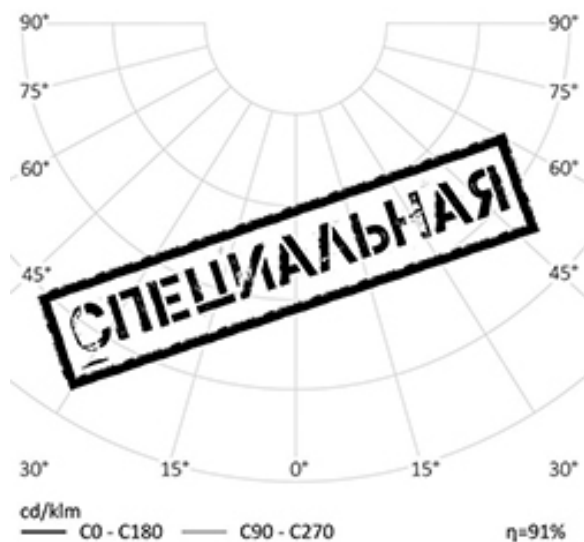

РИГЕЛЬНЫЙ СВЕТИЛЬНИК RC-R252RZD-15-120

160 Вт
140-265 В

18000 Лм
Лм/Вт

ЗАМЕНЯЕТ

НАЗНАЧЕНИЕ

Модель для обеспечения освещенности не менее 15 лк при расстоянии между осветительными ригелями 120 м сортировочных и участковых станций, путей и горловин опорных и промежуточных станций. Для освещения междупутий и зоны непосредственно под светильником. Проектор для установки на осветительные ригели объектов РЖД. Предназначен для освещения междупутевого пространства участковых и сортировочных станций, путей и горловин опорных и промежуточных станций, а также для иных территорий, оснащенных жесткими осветительными поперечинами. Специально рассчита...

Степень защиты	IP65
Цветовая температура	3000K-5500K
Коэффициент мощности	0,95
Материал оптики	боросиликатное стекло
Материал корпуса	экструдированный алюминий

Используйте QR сканер на мобильном телефоне для перехода на описание модели на сайте