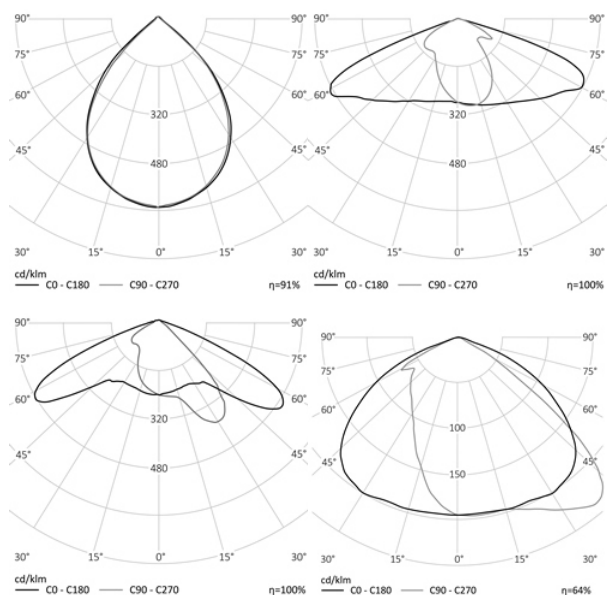

УЛИЧНЫЙ СВЕТОДИОДНЫЙ СВЕТИЛЬНИК RC-R253 ECO | REVOLIGHT

200 Вт
140-265 В

23000 Лм
115 Лм/Вт

ЗАМЕНЯЕТ

НАЗНАЧЕНИЕ

Уличный консольный светильник средней мощности предназначен для освещения городских улиц и многополосных шоссе

Энергоэффективность	115 Лм/Вт
Степень защиты	IP65
Цветовая температура	2700K-5000K
Коэффициент мощности	0,95
Материал оптики	боросиликатное стекло
Материал корпуса	экструдированный алюминий
Коэффициент пульсаций	менее 1%

5,8 кг

550x181x120

МОНТАЖ

На консоль, диам. до 50 мм

ОПЦИИ

Цвет окраски RAL CLASSIC
Питание 12-24В
Питание 24-48В
Управление DMX
Датчик движения
Датчик освещённости
Режим диммирования
Управление Dali