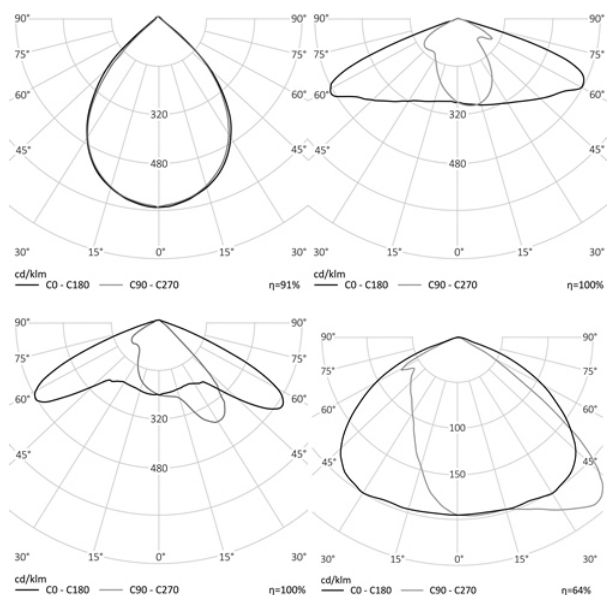

200 Вт
140-265 В

25000 Лм
125 Лм/Вт

ЗАМЕНЯЕТ

НАЗНАЧЕНИЕ

Уличный консольный светильник средней мощности предназначен для освещения городских улиц и многополосных шоссе, охранных периметров

Энергоэффективность	125 Лм/Вт
Степень защиты	IP65
Цветовая температура	2700K-5000K
Коэффициент мощности	0,95
Материал оптики	боросиликатное стекло
Материал корпуса	экструдированный алюминий
Коэффициент пульсаций	менее 1%

МОНТАЖ

На консоль, диам. до 50 мм

ОПЦИИ

Цвет окраски RAL CLASSIC
Питание 12-24В
Питание 24-48В
Управление DMX
Датчик движения
Датчик освещённости
Режим диммирования
Управление Dali

габаритный
чертеж
обновляется

REV-LIGHT®

Производство светодиодных светильников и систем освещения.

www.revolight.ru
sales@revolight.ru

8 (800) 707 - 1607
+7 (495) 657-8675