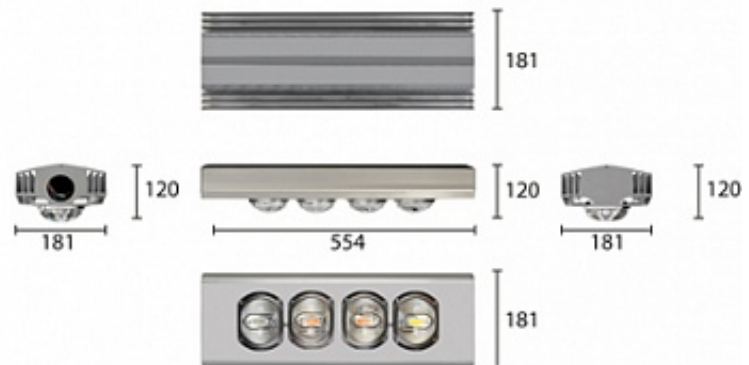

REV·LIGHT®

Производство светодиодных светильников и систем освещения.

www.revolight.ru
sales@revolight.ru

8 (800) 707 - 1607
+7 (495) 657-8675