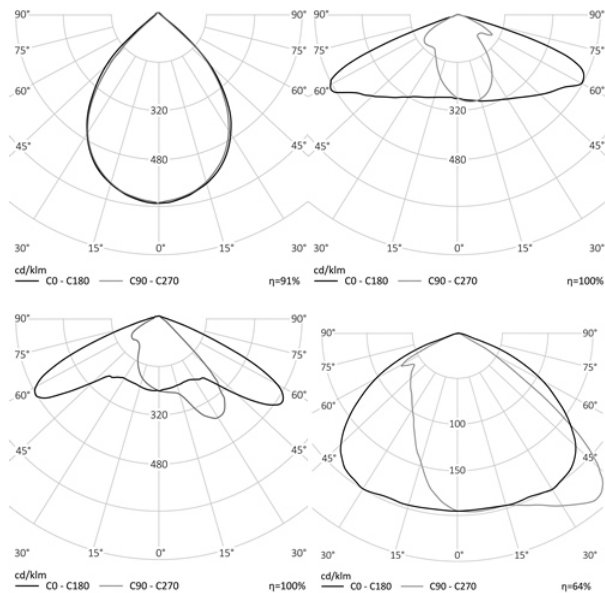

200 Вт
140-265 В

30000 Лм
150 Лм/Вт

ЗАМЕНЯЕТ

НАЗНАЧЕНИЕ

Уличный консольный светильник средней мощности предназначен для освещения городских улиц и многополосных шоссе, охранных периметров

Энергоэффективность	150 Лм/Вт
Степень защиты	IP65
Цветовая температура	2700K-5000K
Коэффициент мощности	0,95
Материал оптики	боросиликатное стекло
Материал корпуса	экструдированный алюминий
Коэффициент пульсаций	менее 1%

МОНТАЖ

На консоль, диам. до 50 мм

ОПЦИИ

Цвет окраски RAL CLASSIC
Питание 12-24В
Питание 24-48В
Управление DMX
Датчик движения
Датчик освещённости
Режим диммирования
Управление Dali

габаритный
чертеж
обновляется

REV·LIGHT®

Производство светодиодных светильников и систем освещения.

www.revolight.ru
sales@revolight.ru

8 (800) 707 - 1607
+7 (495) 657-8675