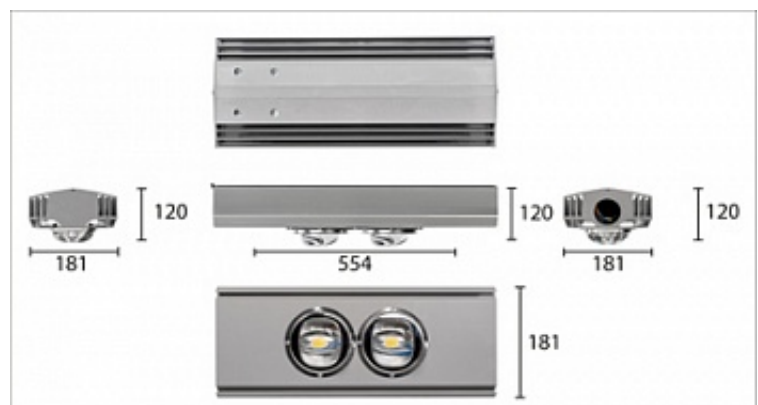

5,8 кг

554x181x120

МОНТАЖ

На консоль, диам. до 50 мм

ОПЦИИ

Цвет окраски RAL CLASSIC
Питание 12-24В
Питание 24-48В
Управление DMX
Датчик движения
Датчик освещённости
Режим диммирования
Управление Dali

REV·LIGHT®