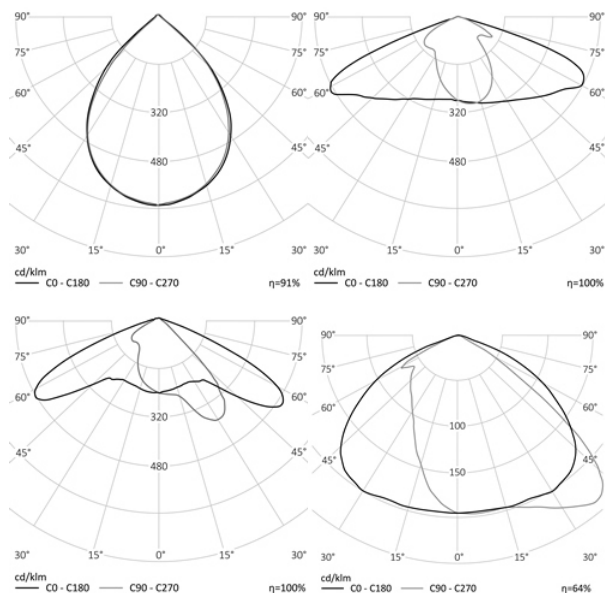

УЛИЧНЫЙ СВЕТОДИОДНЫЙ СВЕТИЛЬНИК RC-R253 | REVOLIGHT

200 Вт
140-265 В

25000 Лм
125 Лм/Вт

ЗАМЕНЯЕТ

НАЗНАЧЕНИЕ

Уличный консольный светильник средней мощности предназначен для освещения городских улиц и многополосных шоссе