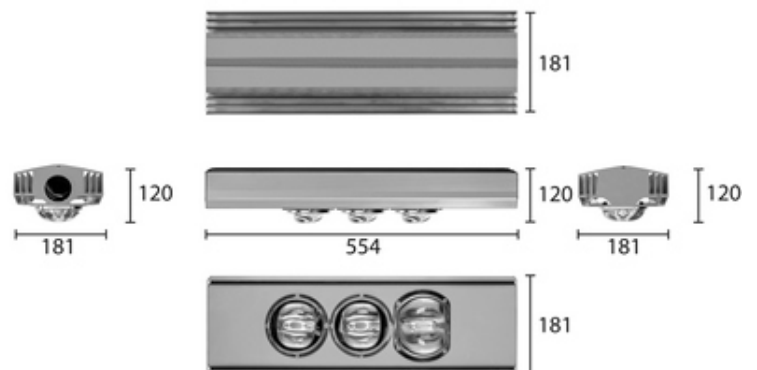

СПОРТИВНЫЙ УЛИЧНЫЙ ПРОЖЕКТОР RC-R400.60 | REVOLIGHT.

230 Вт
140-265 В

28750 Лм
125 Лм/Вт

ЗАМЕНЯЕТ
ДРЛ 700,1000, ДНаТ 400

НАЗНАЧЕНИЕ

МОНТАЖ
На консоль, диаметром до 50мм

ОПЦИИ

REV•LIGHT®