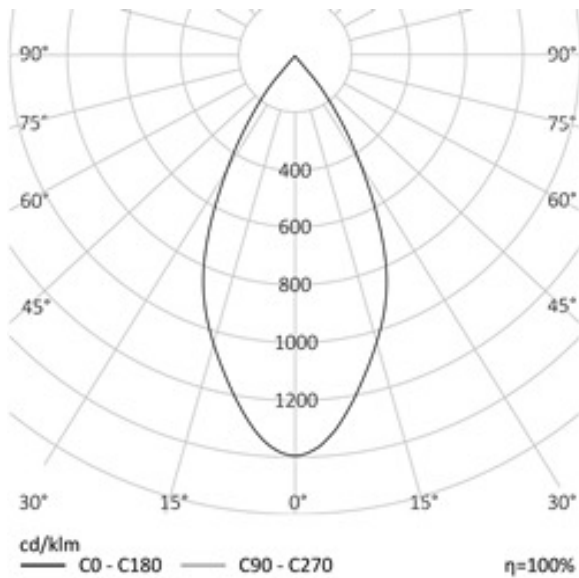

СПОРТИВНЫЙ УЛИЧНЫЙ ПРОЖЕКТОР RC-R400.60 | REVOLIGHT.

230 Вт
140-265 В

28750 Лм
125 Лм/Вт

ЗАМЕНЯЕТ

ДРЛ 700,1000, ДНаТ 400

НАЗНАЧЕНИЕ

МОНТАЖ

На консоль, диаметром до 50мм