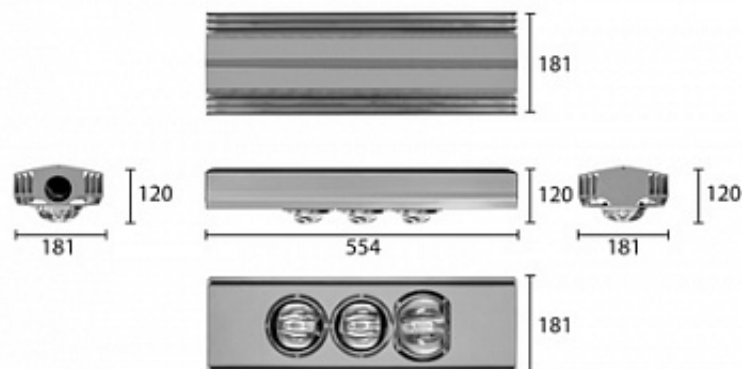

СПОРТИВНЫЙ УЛИЧНЫЙ ПРОЖЕКТОР RC-R400.60 | REVOLIGHT.

230 Вт
140-265 В

28750 Лм
125 Лм/Вт

ЗАМЕНЯЕТ
ДРЛ 700,1000, ДНаТ 400

НАЗНАЧЕНИЕ

МОНТАЖ
На консоль, диаметром до 50мм

ОПЦИИ

REV•LIGHT®