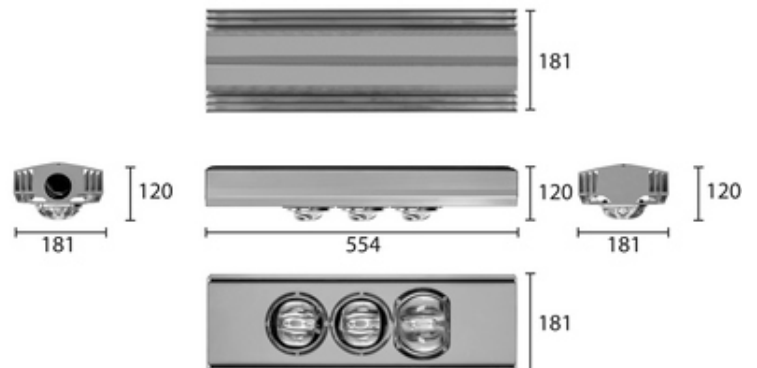

ОПЦИИ

REV•LIGHT®

Производство светодиодных светильников и систем освещения.

www.revilight.ru
sales@revilight.ru

8 (800) 707 - 1607
+7 (495) 201-1607