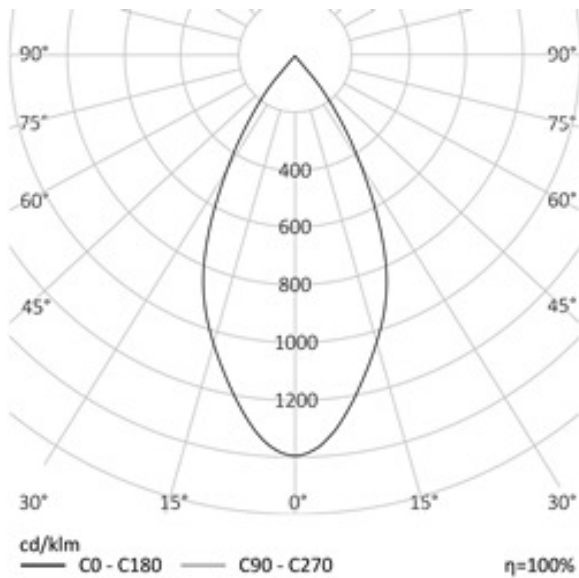

СПОРТИВНЫЙ УЛИЧНЫЙ ПРОЖЕКТОР RC-R400.60 | REVOLIGHT.

230 Вт
140-265 В

28750 Лм
125 Лм/Вт

ЗАМЕНЯЕТ
ДРЛ 700,1000, ДНаТ 400

НАЗНАЧЕНИЕ

МОНТАЖ
На консоль, диаметром до 50мм

ОПЦИИ

REV•LIGHT®