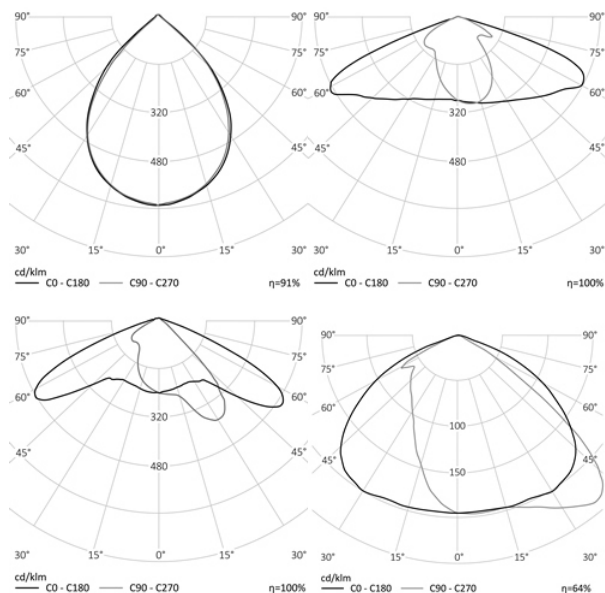

230 Вт
140-265 В

31050 Лм
135 Лм/Вт

ЗАМЕНЯЕТ

ДРЛ 700,1000, ДНаТ 400

НАЗНАЧЕНИЕ

Уличный консольный светильник большой мощности предназначен для освещения автомагистралей, федеральных трасс а так же городских улиц

Энергоэффективность	135 Лм/Вт
Степень защиты	IP65
Цветовая температура	2700К-5000К
Коэффициент мощности	0,95
Материал оптики	боросиликатное стекло
Материал корпуса	экструдированный алюминий
Коэффициент пульсаций	менее 1%

МОНТАЖ

На консоль, диаметром до 50 мм

ОПЦИИ

Цвет окраски RAL CLASSIC
Питание 12-24В
Питание 24-48В
Управление DMX
Датчик движения
Датчик освещённости
Режим диммирования

габаритный
чертеж
обновляется

REV·LIGHT®

Производство светодиодных светильников и систем освещения.

www.revolight.ru
sales@revolight.ru

8 (800) 707 - 1607
+7 (495) 201-1607