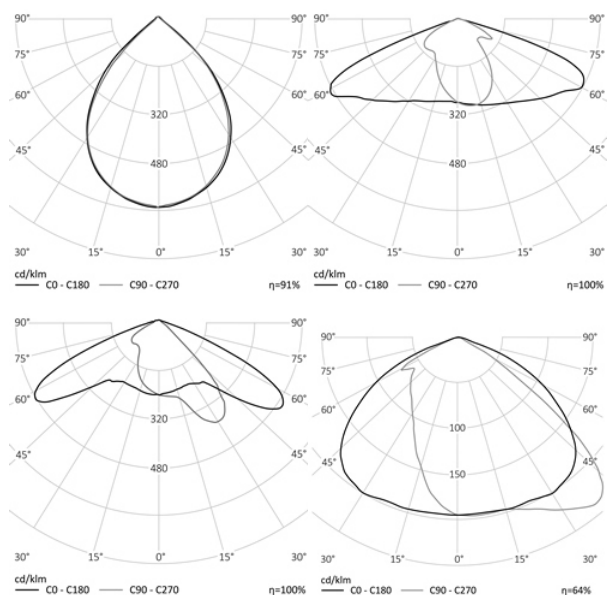

УЛИЧНЫЙ СВЕТОДИОДНЫЙ СВЕТИЛЬНИК RC-R400 ECO | REVOLIGHT

230 Вт
140-265 В

26450 Лм
115 Лм/Вт

ЗАМЕНЯЕТ

ДРЛ 700,1000, ДНаТ 400

НАЗНАЧЕНИЕ

Уличный консольный светильник большой мощности предназначен для освещения автомагистралей, федеральных трасс а так же городских улиц

Энергоэффективность	115 Лм/Вт
Степень защиты	IP65
Цветовая температура	2700К-5000К
Коэффициент мощности	0,95
Материал оптики	боросиликатное стекло
Материал корпуса	экструдированный алюминий
Коэффициент пульсаций	менее 1%

6 кг

550x181x120

МОНТАЖ

На консоль, диаметром до 50 мм

ОПЦИИ

Цвет окраски RAL CLASSIC
Питание 12-24В
Питание 24-48В
Управление DMX
Датчик движения
Датчик освещённости
Режим диммирования