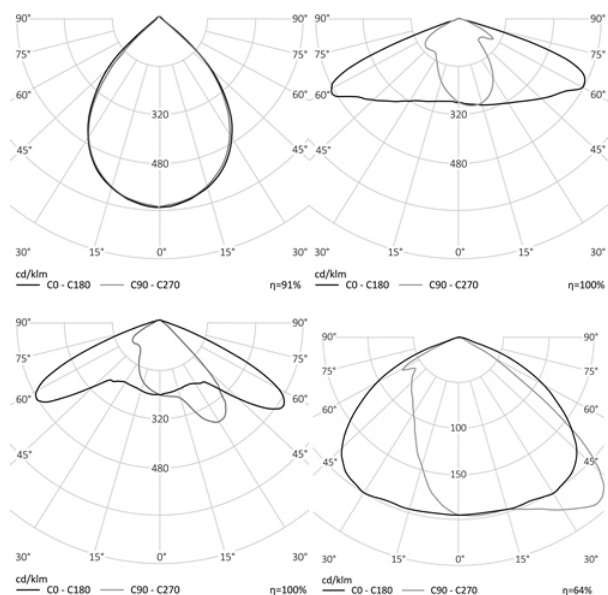

REVOLIGHT

Используйте QR сканер на мобильном телефоне для перехода на описание модели на сайте

Дата документа: 05.07.2022
Не является офертой, указанные данные могут быть изменены заводом-изготовителем без предварительного уведомления

УЛИЧНЫЙ СВЕТОДИОДНЫЙ СВЕТИЛЬНИК RC-R400 PRO

230 Вт
140-265 В

37950 Лм
165 Лм/Вт

ЗАМЕНЯЕТ

LED светильник, мощностью 340 Вт, ДРЛ 700,1000, ДНаТ 400

НАЗНАЧЕНИЕ

Уличный консольный светильник большой мощности предназначен для освещения автомагистралей, федеральных трасс а так же городских улиц

Энергоэффективность	165 Лм/Вт
Степень защиты	IP65
Цветовая температура	2700K-5000K
Коэффициент мощности	0,95
Материал оптики	боросиликатное стекло
Материал корпуса	экструдированный алюминий
Коэффициент пульсаций	менее 1%

МОНТАЖ

На консоль, диаметром до 50 мм

ОПЦИИ

Цвет окраски RAL CLASSIC
Питание 12-24В
Питание 24-48В
Управление DMX
Датчик движения
Датчик освещённости
Режим диммирования

габаритный
чертеж
обновляется

REV•LIGHT®

Производство светодиодных светильников и систем освещения.

www.revolight.ru
sales@revolight.ru

8 (800) 707 - 1607
+7 (495) 657-8675