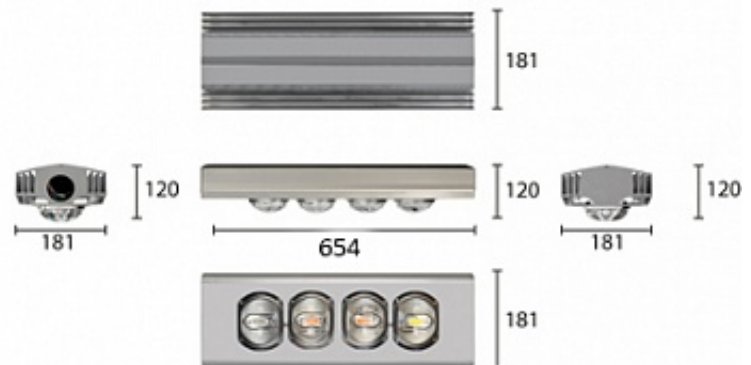

REV·LIGHT®

Производство светодиодных светильников и систем освещения.

www.revolight.ru
sales@revolight.ru

8 (800) 707 - 1607
+7 (495) 657-8675