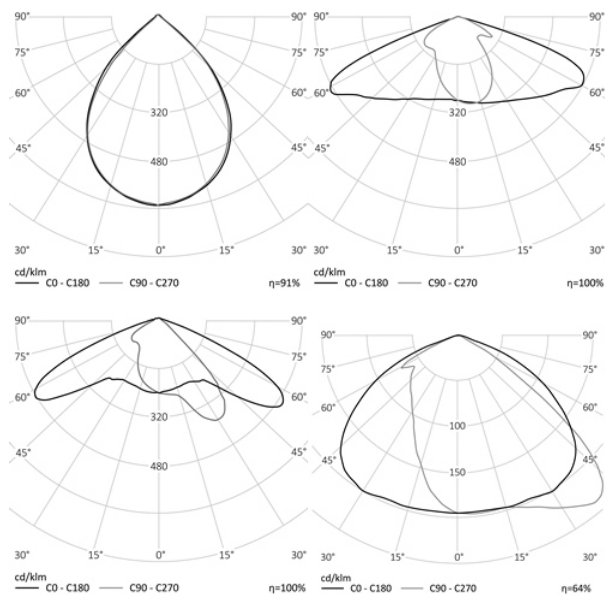

УЛИЧНЫЙ СВЕТОДИОДНЫЙ СВЕТИЛЬНИК RC-R400 | REVOLIGHT

230 Вт
140-265 В

28750 Лм
125 Лм/Вт

ЗАМЕНЯЕТ

ДРЛ 700,1000, ДНаТ 400

НАЗНАЧЕНИЕ

Уличный консольный светильник большой мощности предназначен для освещения автомагистралей, федеральных трасс а так же городских улиц

Энергоэффективность	125 Лм/Вт
Степень защиты	IP65
Цветовая температура	2700K-5000K
Коэффициент мощности	0,95
Материал оптики	боросиликатное стекло
Материал корпуса	экструдированный алюминий
Коэффициент пульсаций	менее 1%

6,2 кг

654x181x120

МОНТАЖ

На консоль, диаметром до 50 мм

ОПЦИИ

Цвет окраски RAL CLASSIC
Питание 12-24В
Питание 24-48В
Управление DMX
Датчик движения
Датчик освещённости
Режим диммирования

REVOLIGHT®

Производство светодиодных светильников и систем освещения.

www.revolight.ru
sales@revolight.ru

8 (800) 707 - 1607
+7 (495) 657-8675