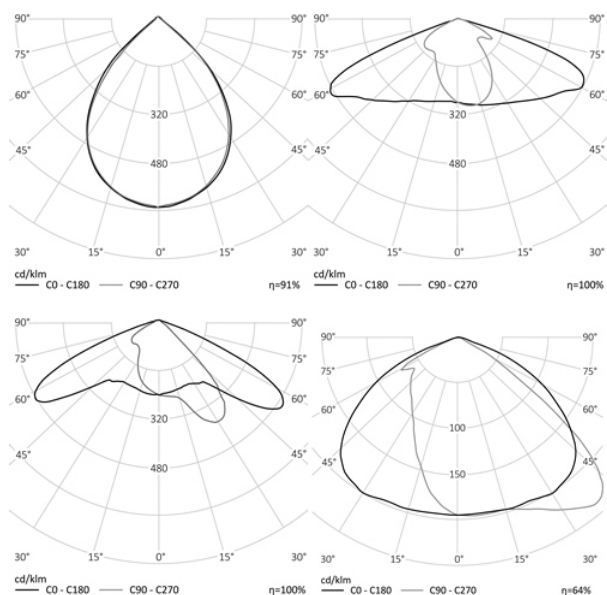

УЛИЧНЫЙ СВЕТОДИОДНЫЙ СВЕТИЛЬНИК RC-R400

230 Вт
140-265 В

34500 Лм
150 Лм/Вт

ЗАМЕНЯЕТ

ДРЛ 700,1000, ДНаТ 400

НАЗНАЧЕНИЕ

Уличный консольный светильник большой мощности предназначен для освещения автомагистралей, федеральных трасс а так же городских улиц

Энергоэффективность	150 Лм/Вт
Степень защиты	IP65
Цветовая температура	2700K-5000K
Коэффициент мощности	0,95
Материал оптики	боросиликатное стекло
Материал корпуса	экструдированный алюминий
Коэффициент пульсаций	менее 1%

МОНТАЖ

На консоль, диаметром до 50 мм

ОПЦИИ

Цвет окраски RAL CLASSIC
Питание 12-24В
Питание 24-48В
Управление DMX
Датчик движения
Датчик освещённости
Режим диммирования

габаритный
чертеж
обновляется

REV·LIGHT®

Производство светодиодных светильников и систем освещения.

www.revolight.ru
sales@revolight.ru

8 (800) 707 - 1607
+7 (495) 657-8675