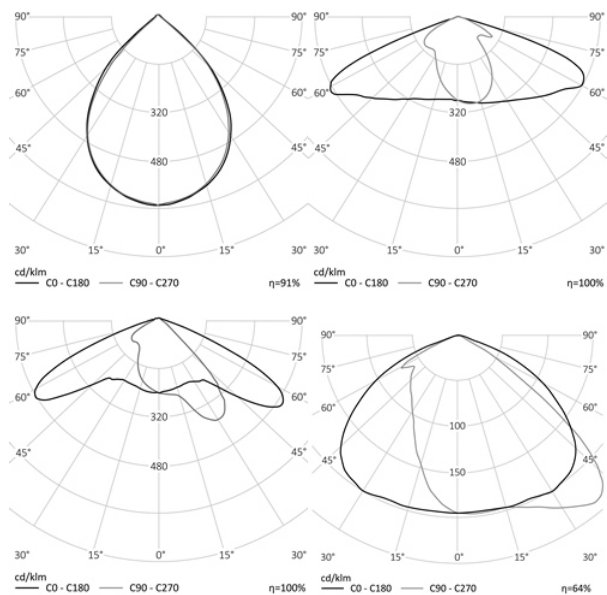

УЛИЧНЫЙ СВЕТОДИОДНЫЙ СВЕТИЛЬНИК RC-R600 ECO | REVOLIGHT

320 Вт
140-265 В

36800 Лм
115 Лм/Вт

ЗАМЕНЯЕТ

ДРЛ 1000, ДНаТ 600

НАЗНАЧЕНИЕ

Уличный консольный светильник большой мощности предназначен для освещения автомагистралей, федеральных трасс а так же городских улиц