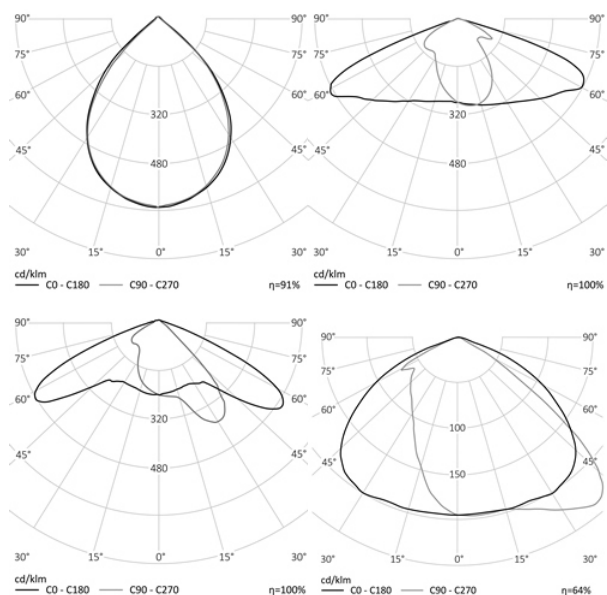

УЛИЧНЫЙ СВЕТОДИОДНЫЙ СВЕТИЛЬНИК RC-R600 ECO

320 Вт
140-265 В

41600 Лм
130 Лм/Вт

ЗАМЕНЯЕТ

ДРЛ 1000, ДНаТ 600

НАЗНАЧЕНИЕ

Уличный консольный светильник большой мощности предназначен для освещения автомагистралей, федеральных трасс а так же городских улиц

Энергоэффективность	130 Лм/Вт
Степень защиты	IP65
Цветовая температура	2700K-5000K
Коэффициент мощности	0,95
Материал оптики	боросиликатное стекло
Материал корпуса	экструдированный алюминий
Коэффициент пульсаций	менее 1%

МОНТАЖ

На консоль, диаметром до 50 мм

ОПЦИИ

Цвет окраски RAL CLASSIC
Питание 12-24В
Питание 24-48В
Управление DMX
Датчик движения
Датчик освещённости
Режим диммирования

габаритный
чертеж
обновляется

REV·LIGHT®

Производство светодиодных светильников и систем освещения.

www.revolight.ru
sales@revolight.ru

8 (800) 707 - 1607
+7 (495) 657-8675