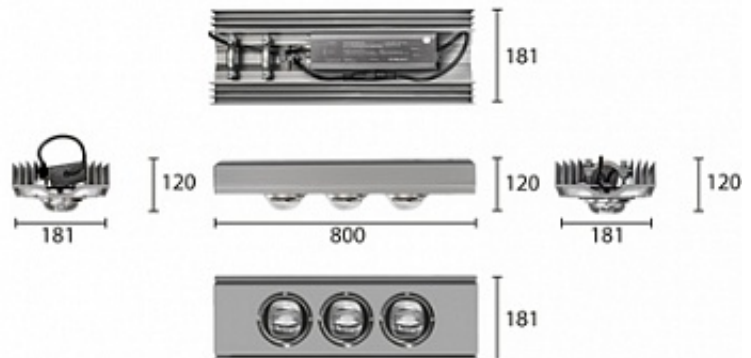

8,6 кг

800x181x120

МОНТАЖ

На консоль, диаметром до 50 мм

ОПЦИИ

Цвет окраски RAL CLASSIC
Питание 12-24В
Питание 24-48В
Управление DMX
Датчик движения
Датчик освещённости
Режим диммирования

REV·LIGHT®

Производство светодиодных светильников и систем освещения.