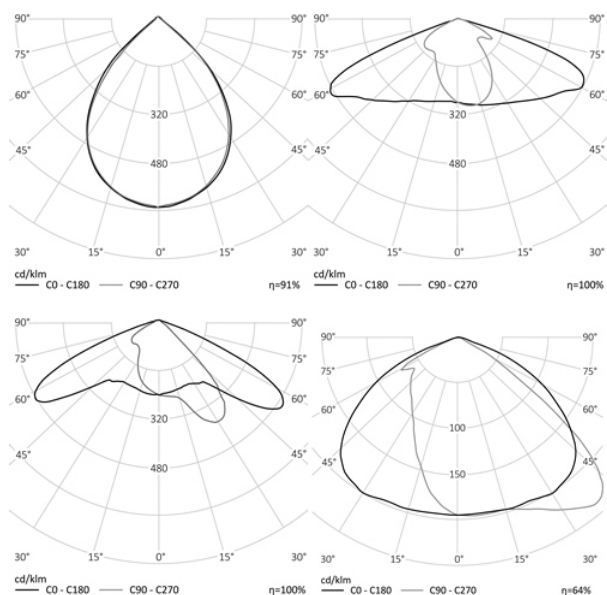

УЛИЧНЫЙ СВЕТОДИОДНЫЙ СВЕТИЛЬНИК RC-R600 ECO

320 Вт
140-265 В

41600 Лм
130 Лм/Вт

ЗАМЕНЯЕТ

ДРЛ 1000, ДНаТ 600

НАЗНАЧЕНИЕ

Уличный консольный светильник большой мощности предназначен для освещения автомагистралей, федеральных трасс а так же городских улиц

Энергоэффективность	130 Лм/Вт
Степень защиты	IP65
Цветовая температура	2700К-5000К
Коэффициент мощности	0,95
Материал оптики	боросиликатное стекло
Материал корпуса	экструдированный алюминий
Коэффициент пульсаций	менее 1%

МОНТАЖ

На консоль, диаметром до 50 мм

ОПЦИИ

Цвет окраски RAL CLASSIC
Питание 12-24В
Питание 24-48В
Управление DMX
Датчик движения
Датчик освещённости
Режим диммирования

габаритный
чертеж
обновляется

REV·LIGHT®

Производство светодиодных светильников и систем освещения.

www.revolight.ru
sales@revolight.ru

8 (800) 707 - 1607
+7 (495) 201-1607