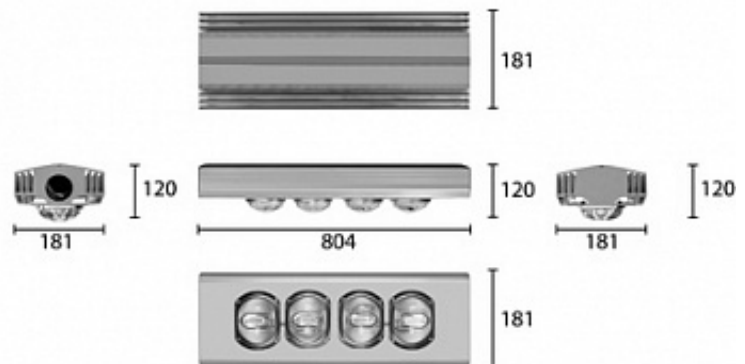

8,9 кг

804x181x120

МОНТАЖ

На консоль, диам. до 50 мм

ОПЦИИ

Цвет окраски RAL CLASSIC
Питание 12-24В
Питание 24-48В
Управление DMX
Датчик движения
Датчик освещённости
Режим диммирования
Управление Dali

REV·LIGHT®