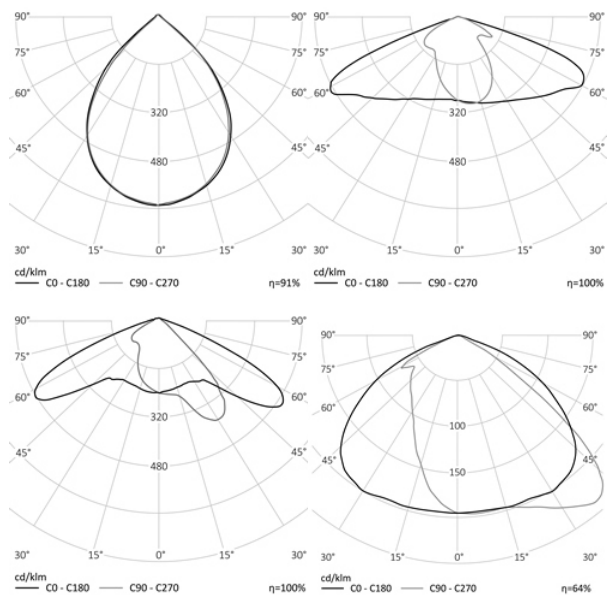

УЛИЧНЫЙ СВЕТОДИОДНЫЙ СВЕТИЛЬНИК RC-R600 PRO | REVOLIGHT

320 Вт
140-265 В

48000 Лм
150 Лм/Вт

ЗАМЕНЯЕТ

ДРЛ 1000, ДНаТ 600

НАЗНАЧЕНИЕ

Уличный консольный светильник большой мощности предназначен для освещения автомагистралей, федеральных трасс а так же городских улиц