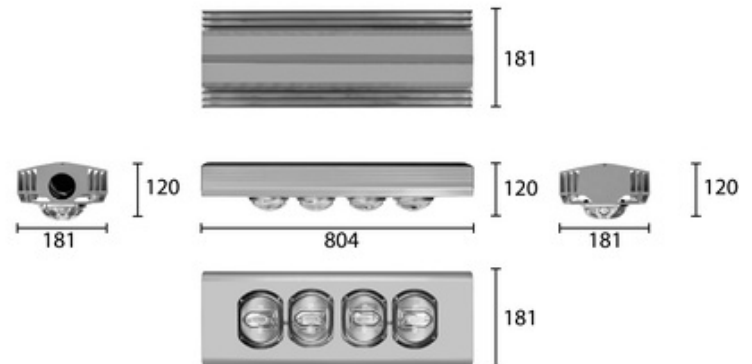

8,9 кг

804x181x120

МОНТАЖ

На консоль, диам. до 50 мм

ОПЦИИ

Цвет окраски RAL CLASSIC
Питание 12-24В
Питание 24-48В
Управление DMX
Датчик движения
Датчик освещённости
Режим диммирования
Управление Dali

REV·LIGHT®