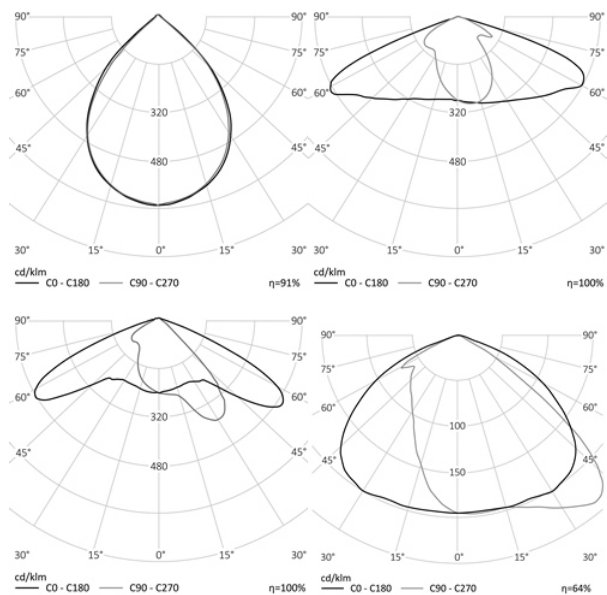

УЛИЧНЫЙ СВЕТОДИОДНЫЙ СВЕТИЛЬНИК RC-R600 | REVOLIGHT

320 Вт
140-265 В

40000 Лм
125 Лм/Вт

ЗАМЕНЯЕТ

ДРЛ 1000, ДНаТ 600

НАЗНАЧЕНИЕ

Уличный консольный светильник большой мощности предназначен для освещения автомагистралей, федеральных трасс, а так же городских улиц