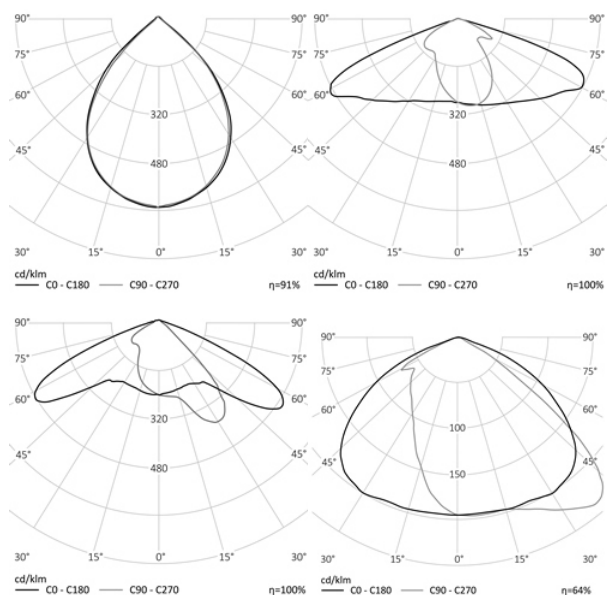

263x181x120

МОНТАЖ

Консоль: труба диам. до 50 мм

ОПЦИИ

Цвет окраски RAL CLASSIC
Питание 12-24В
Питание 24-48В
Управление DMX
Датчик движения
Датчик освещённости
Режим диммирования
Управление Dali

УЛИЧНЫЙ СВЕТОДИОДНЫЙ СВЕТИЛЬНИК RC-R702 ESO