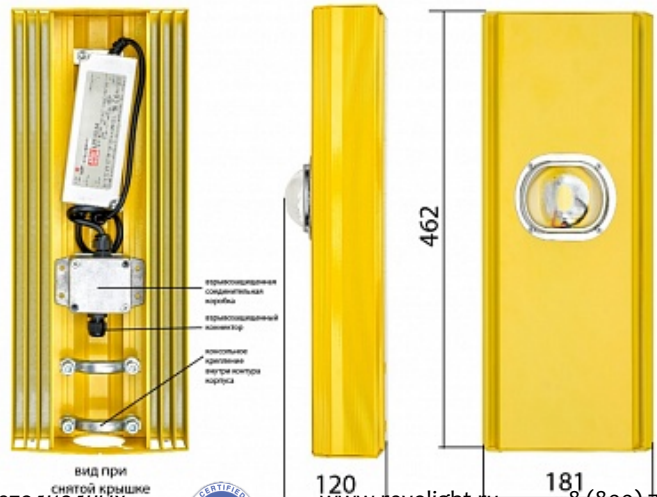

ВЗРЫВОЗАЩИЩЕННЫЙ СВЕТИЛЬНИК RC-R702 PRO.EX

40 Вт
140-265 В

6000 Лм
150 Лм/Вт

ЗАМЕНЯЕТ

LED светильник, мощностью 60 Вт, ДРЛ 125, ДНаТ 100

НАЗНАЧЕНИЕ

Консольный взрывозащищенный светильник, предназначенный для работы в местах с повышенным уровнем взрывоопасности

Энергоэффективность	150 Лм/Вт
Степень защиты	IP65
Цветовая температура	2700K-5000K
Коэффициент мощности	0,95
Материал оптики	боросиликатное стекло
Материал корпуса	экструдированный алюминий
По газу	1Ex mb IIC T5 Gb X
По пыли	Ex mb IIIC T100 Db X

3,9 кг

462x181x120

МОНТАЖ

На консоль, диаметром до 52мм

ОПЦИИ

Цвет окраски по шкале RAL CLASSIC
Питание 12-24В
Питание 24-48В
Управление DMX
Датчик движения
Датчик освещенности
Режим диммирования

REV·LIGHT®