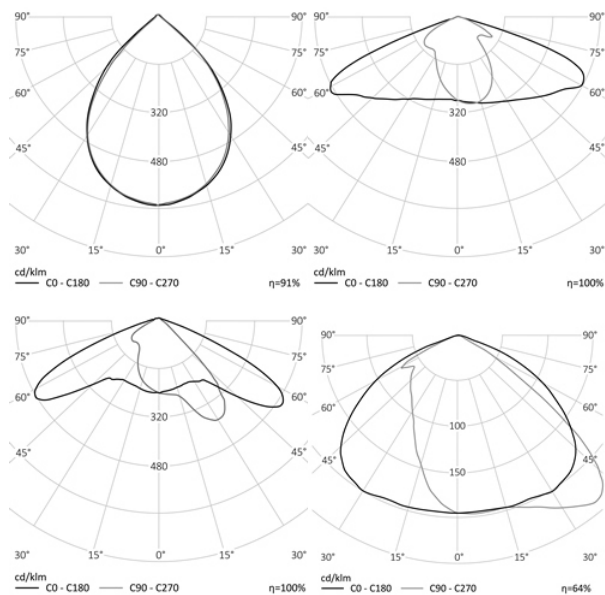

ВЗРЫВОЗАЩИЩЕННЫЙ СВЕТИЛЬНИК RC-R702 PRO.EX

40 Вт
140-265 В

6000 Лм
150 Лм/Вт

ЗАМЕНЯЕТ

LED светильник, мощностью 60 Вт, ДРЛ 125, ДНаТ 100

НАЗНАЧЕНИЕ

Консольный взрывозащищенный светильник, предназначенный для работы в местах с повышенным уровнем взрывоопасности

3,9 кг

462x181x120

МОНТАЖ

На консоль, диаметром до 52мм

ОПЦИИ

Цвет окраски по шкале RAL CLASSIC
Питание 12-24В
Питание 24-48В
Управление DMX
Датчик движения
Датчик освещенности
Режим диммирования

REV·LIGHT®