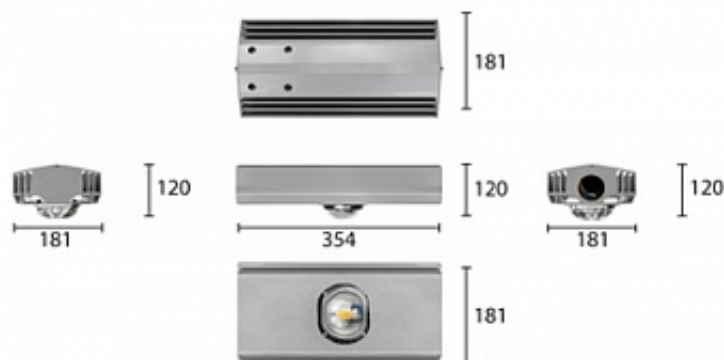

3,9 кг

354x181x120

МОНТАЖ

На консоль, диам. до 50 мм

ОПЦИИ

Цвет окраски RAL CLASSIC
Питание 12-24В
Питание 24-48В
Управление DMX
Датчик движения
Датчик освещённости
Режим диммирования
Управление Dali

REV·LIGHT®