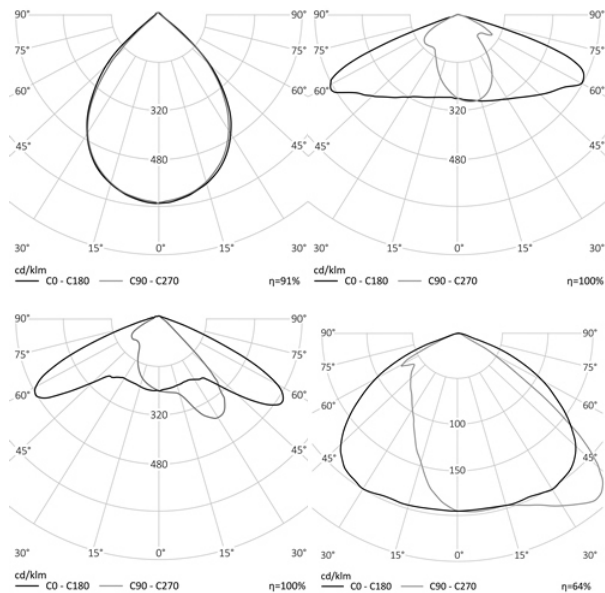

УЛИЧНЫЙ КОНСОЛЬНЫЙ СВЕТОДИОДНЫЙ СВЕТИЛЬНИК RC-R702

40 Вт
140-265 В

6000 Лм
150 Лм/Вт

ЗАМЕНЯЕТ

ДРЛ 125, ДНаТ 100

НАЗНАЧЕНИЕ

Уличный консольный светильник малой мощности предназначен для освещения дворовых территорий, проездов, пешеходных дорожек, общее освещение в парках. Светильники RC-R702 используются для освещения улиц, автомобильных дорог. Подходит для освещения таких открытых пространств, как площади, игровые площадки, парковки. Консольный светильник RC-R702 с потреблением 40 Вт выдает световой поток 6000 лм, что позволяет заменить светильник типа ДРЛ-125. Кривая силы света Ш (широкая). Уличные светодиодные светильники устанавливаются на осветительные опоры с...

Энергоэффективность	150 Лм/Вт
Степень защиты	IP65
Цветовая температура	2700K-5000K
Коэффициент мощности	0,95
Материал оптики	боросиликатное стекло
Материал корпуса	экструдированный алюминий
Коэффициент пульсаций	менее 1%

- КГ

263x181x120

МОНТАЖ

На консоль, диам. до 50 мм

ОПЦИИ

Цвет окраски RAL CLASSIC
Питание 12-24В
Питание 24-48В
Управление DMX
Датчик движения
Датчик освещённости
Режим диммирования
Управление Dali

габаритный
чертеж
обновляется

REV·LIGHT®

Производство светодиодных светильников и систем освещения.

www.revolight.ru
sales@revolight.ru

8 (800) 707 - 1607
+7 (495) 201-1607