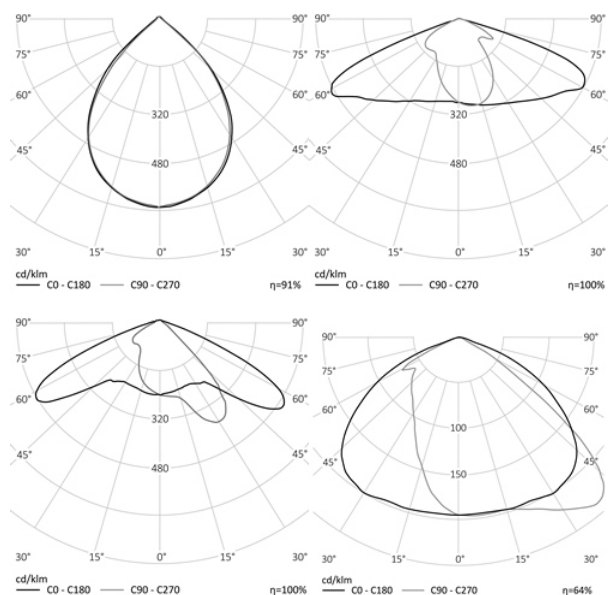

УЛИЧНЫЙ КОНСОЛЬНЫЙ СВЕТОДИОДНЫЙ СВЕТИЛЬНИК RC-R702

40 Вт
140-265 В

6000 Лм
150 Лм/Вт

ЗАМЕНЯЕТ

ДРЛ 125, ДНаТ 100

НАЗНАЧЕНИЕ

Уличный консольный светильник малой мощности предназначен для освещения дворовых территорий, проездов, пешеходных дорожек, общее освещение в парках. Светильники RC-R702 используются для освещения улиц, автомобильных дорог. Подходят для освещения таких открытых пространств, как площади, игровые площадки, парковки. Консольный светильник RC-R702 с потреблением 40 Вт выдает световой поток 6000 лм, что позволяет заменить светильник типа ДРЛ-125. Кривая силы света Ш (широкая). Уличные светодиодные светильники устанавливаются на осветительные опоры с...

Энергоэффективность	150 Лм/Вт
Степень защиты	IP65
Цветовая температура	2700K-5000K
Коэффициент мощности	0,95
Материал оптики	боросиликатное стекло
Материал корпуса	экструдированный алюминий
Коэффициент пульсаций	менее 1%

- КГ

263x181x120

МОНТАЖ

На консоль, диам. до 50 мм

ОПЦИИ

Цвет окраски RAL CLASSIC
Питание 12-24В
Питание 24-48В
Управление DMX
Датчик движения
Датчик освещённости
Режим диммирования
Управление Dali

габаритный
чертеж
обновляется

REV·LIGHT®

Производство светодиодных светильников и систем освещения.

www.revolight.ru
sales@revolight.ru

8 (800) 707 - 1607
+7 (495) 657-8675