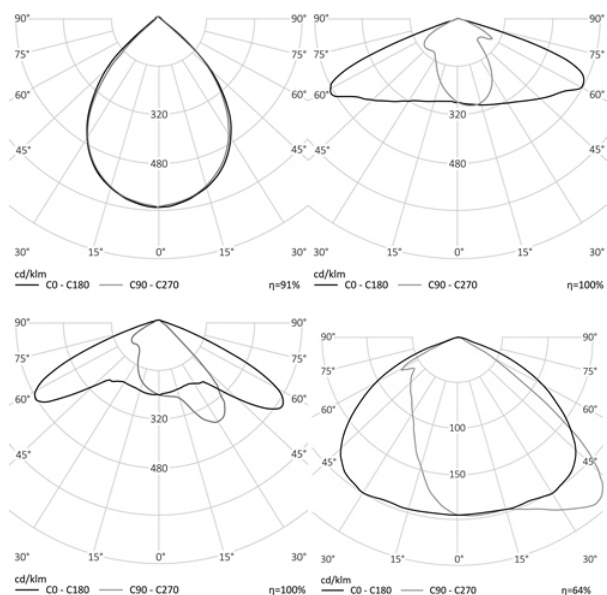

40 Вт
140-265 В

5400 Лм
135 Лм/Вт

ЗАМЕНЯЕТ

ДРЛ 125, ДНаТ 100

НАЗНАЧЕНИЕ

Уличный консольный светильник малой мощности предназначен для освещения дворовых территорий, проездов, пешеходных дорожек, общее освещение в парках