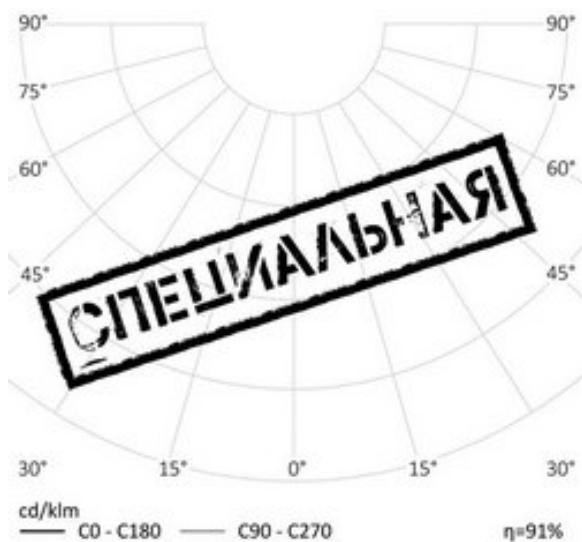

РИГЕЛЬНЫЙ СВЕТИЛЬНИК RC-R702RZD-2-70

30 Вт
140-265 В

3360 Лм
115 Лм/Вт

ЗАМЕНЯЕТ

НАЗНАЧЕНИЕ

Модель для обеспечения освещенности не менее 2 лк при расстоянии между осветительными ригелями 70 м сортировочных и участковых станций, путей и горловин опорных и промежуточных станций. Для освещения междупутий и зоны непосредственно под светильником

Степень защиты	IP65
Цветовая температура	3000K-5500K
Коэффициент мощности	0,95
Материал оптики	боросиликатное стекло
Материал корпуса	экструдированный алюминий

Используйте QR сканер на мобильном телефоне для перехода на описание модели на сайте