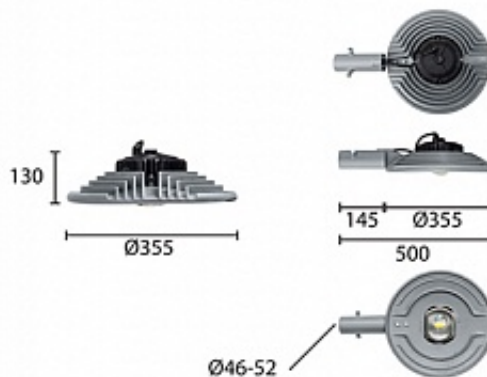

УЛИЧНЫЙ СВЕТОДИОДНЫЙ СВЕТИЛЬНИК RC-RD100 ST | REVOLIGHT

60 Вт
140-265 В

7100 Лм
127 Лм/Вт

ЗАМЕНЯЕТ

НАЗНАЧЕНИЕ

Консольный, уличный, литой светодиодный светильник

Энергоэффективность	127 Лм/Вт
Степень защиты	IP65
Цветовая температура	2700K-5000K
Коэффициент мощности	0,95
Материал оптики	боросиликатное стекло
Материал корпуса	литой алюминий, сталь
Коэффициент пульсаций	<1%

5,9 кг

d.352, длина 500, высота 130

МОНТАЖ

На опору

ОПЦИИ

Цвет окраски RAL CLASSIC
Питание 12-24В
Питание 24-48В
Управление DMX
Датчик движения
Датчик освещённости
Режим диммирования

REV·LIGHT®

Производство светодиодных светильников и систем освещения.