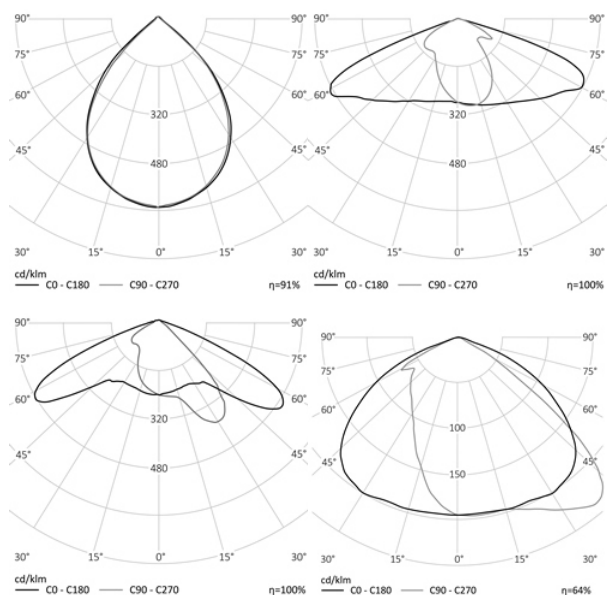

УЛИЧНЫЙ СВЕТОДИОДНЫЙ СВЕТИЛЬНИК RC-RD100 ST | REVOLIGHT

60 Вт
140-265 В

7100 Лм
127 Лм/Вт

ЗАМЕНЯЕТ

НАЗНАЧЕНИЕ

Консольный, уличный, литой светодиодный светильник

Энергоэффективность	127 Лм/Вт
Степень защиты	IP65
Цветовая температура	2700K-5000K
Коэффициент мощности	0,95
Материал оптики	боросиликатное стекло
Материал корпуса	литой алюминий, сталь
Коэффициент пульсаций	<1%

5,9 кг

d.352, длина 500, высота 130

МОНТАЖ

На опору

ОПЦИИ

Цвет окраски RAL CLASSIC
Питание 12-24В
Питание 24-48В
Управление DMX
Датчик движения
Датчик освещённости
Режим диммирования

REV·LIGHT®

Производство светодиодных светильников и систем освещения.