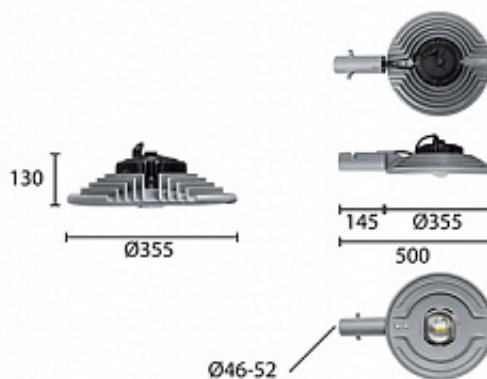

REV·LIGHT®

Производство светодиодных светильников и систем освещения.

www.revolight.ru
sales@revolight.ru

8 (800) 707 - 1607
+7 (495) 657-8675