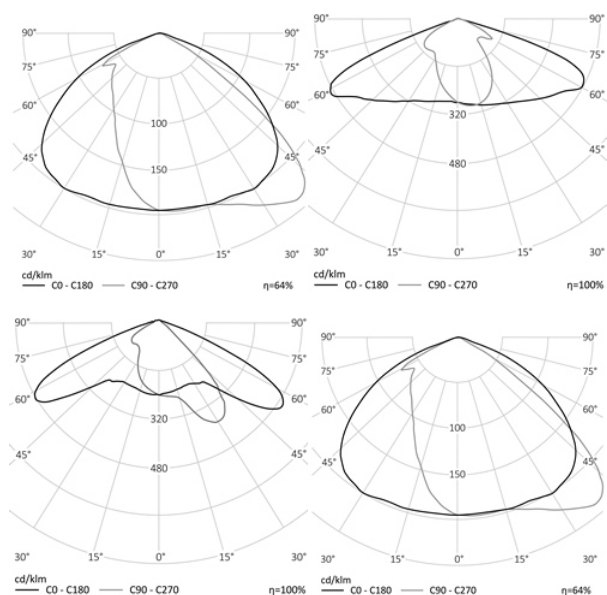

УЛИЧНЫЙ СВЕТОДИОДНЫЙ СВЕТИЛЬНИК RC-RD702 ST | REVOLIGHT

40 Вт
140-265 В

5400 Лм
135 Лм/Вт

ЗАМЕНЯЕТ

НАЗНАЧЕНИЕ

Консольный, литой светодиодный светильник

Энергоэффективность	127 Лм/Вт
Степень защиты	IP65
Цветовая температура	2700K-5000K
Коэффициент мощности	0,95
Материал оптики	боросиликатное стекло
Материал корпуса	литой алюминий, сталь
Коэффициент пульсаций	<1%