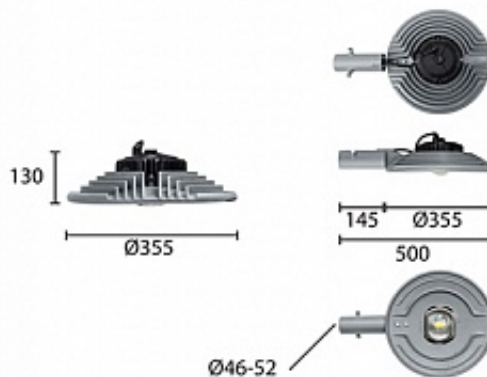

УЛИЧНЫЙ СВЕТОДИОДНЫЙ СВЕТИЛЬНИК RC-RD702 ST | REVOLIGHT

40 Вт
140-265 В

5400 Лм
135 Лм/Вт

ЗАМЕНЯЕТ

НАЗНАЧЕНИЕ

Консольный, литой светодиодный светильник

Энергоэффективность	127 Лм/Вт
Степень защиты	IP65
Цветовая температура	2700K-5000K
Коэффициент мощности	0,95
Материал оптики	боросиликатное стекло
Материал корпуса	литой алюминий, сталь
Коэффициент пульсаций	<1%

5,9 кг

d352, высота 550

МОНТАЖ

На консоль
На трубу

ОПЦИИ

Цвет окраски RAL CLASSIC
Питание 12-24В
Питание 24-48В
Управление DMX
Датчик движения
Датчик освещенности
Режим диммирования

REV·LIGHT®

Производство светодиодных светильников и систем освещения.