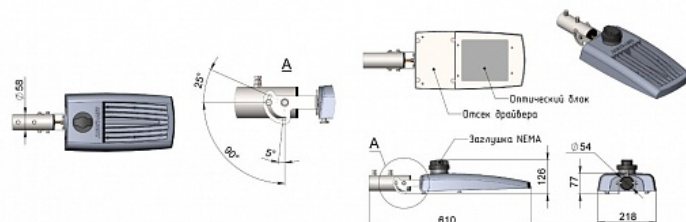

ОПЦИИ

Цвет окраски RAL CLASSIC
Питание 100 ~ 305VAC
Управление (диммирование) - DALI, 0-10VDC, PWM.
Кронштейн по ТЗ заказчика
Датчик движения
Датчик освещенности