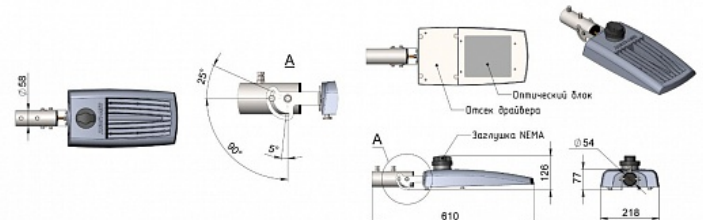

ОПЦИИ

Цвет окраски RAL CLASSIC
Питание 100 ~ 305VAC
Управление (диммирование) - DALI, 0-10VDC, PWM.
Кронштейн по ТЗ заказчика
Датчик движения
Датчик освещенности

Энергоэффективность	125 Лм/Вт
Степень защиты	IP66
Цветовая температура	3000K
Коэффициент мощности	0,96
Материал оптики	PMMA
Материал корпуса	ЛИТОЙ АЛЮМИНИЙ
Коэффициент пульсаций	менее 1%
Ист	
Инц