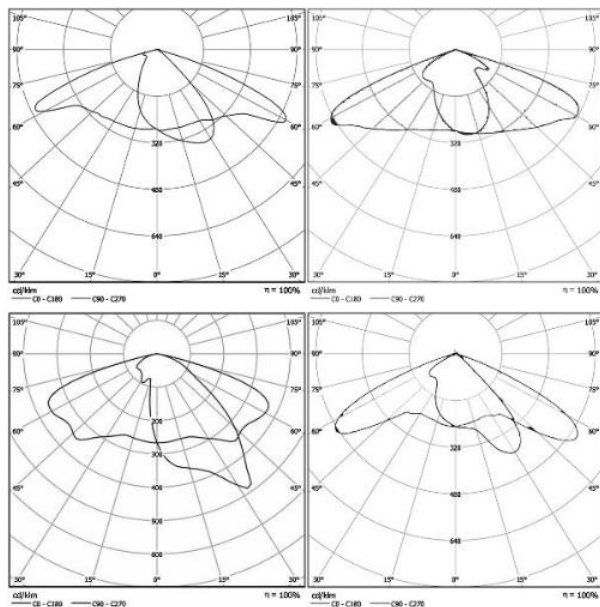

5,4КГ КГ

35 Вт
100 ~ 305VAC В

4375 Лм
125 Лм/Вт

ЗАМЕНЯЕТ
ДНаТ 70

НАЗНАЧЕНИЕ

Уличные консольные светильники малой мощности предназначены для освещения дворовых территорий, проездов, пешеходных дорожек, общее освещение в парках. Светильники RC-RMAG150D используются для освещения улиц, автомобильных дорог. Подходит для освещения таких открытых пространств, как площади, игровые площадки, парковки. Консольные светильники серии RC-RMAG150 с потреблением от 20 до 100 Вт с эффективностью 125 Лм/Вт. Кривая силы света Ш (широкая). Уличные светодиодные светильники устанавливаются на осветительные опоры с установленной на них консоль...

Энергоэффективность	125 Лм/Вт
Степень защиты	IP66
Цветовая температура	3000K
Коэффициент мощности	0,96
Материал оптики	PMMA
Материал корпуса	ЛИТОЙ АЛЮМИНИЙ
Коэффициент пульсаций	менее 1%
Ист	
Инц	

610x218x77мм