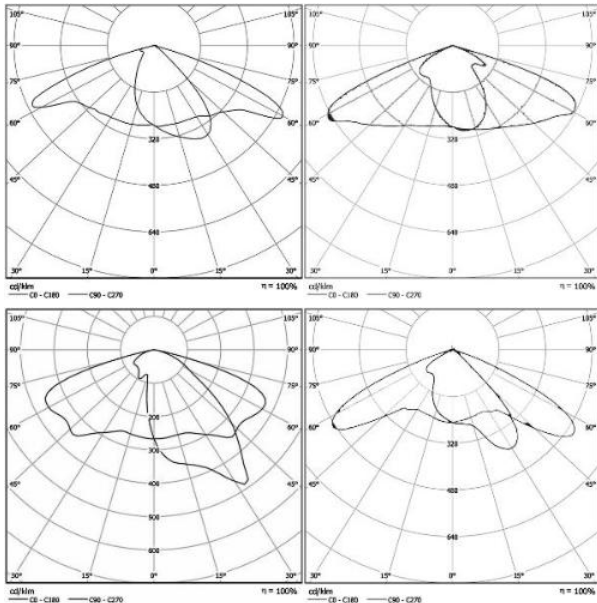

40 Вт
100 ~ 305VAC В

5000 Лм
125 Лм/Вт

ЗАМЕНЯЕТ
ДНаТ 70

5,4КГ КГ

НАЗНАЧЕНИЕ

Уличные консольные светильники малой мощности предназначены для освещения дворовых территорий, проездов, пешеходных дорожек, общее освещение в парках. Светильники RC-RMAG150D используются для освещения улиц, автомобильных дорог. Подходит для освещения таких открытых пространств, как площади, игровые площадки, парковки. Консольные светильники серии RC-RMAG150 с потреблением от 20 до 100 Вт с эффективностью 125 Лм/Вт. Кривая силы света Ш (широкая). Уличные светодиодные светильники устанавливаются на осветительные опоры с установленной на них консоль...