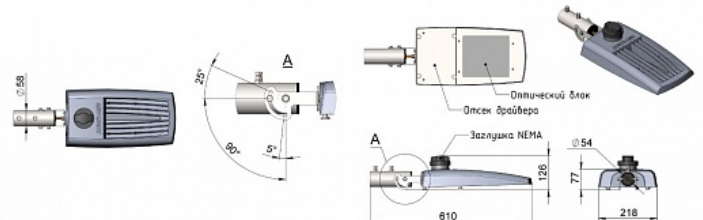

ОПЦИИ

Цвет окраски RAL CLASSIC
Питание 100 ~ 305VAC
Управление (диммирование) - DALI, 0-10VDC, PWM.
Кронштейн по ТЗ заказчика
Датчик движения
Датчик освещенности

Энергоэффективность	125 Лм/Вт
Степень защиты	IP66
Цветовая температура	3000K
Коэффициент мощности	0,96
Материал оптики	PMMA
Материал корпуса	ЛИТОЙ АЛЮМИНИЙ
Коэффициент пульсаций	менее 1%
Ист	
Инц