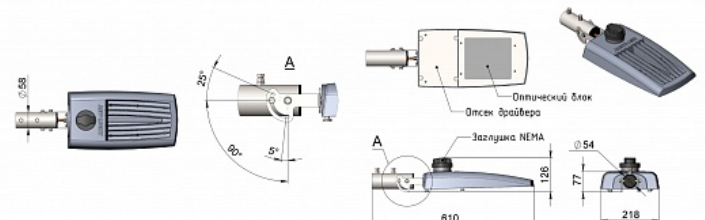

ОПЦИИ

Цвет окраски RAL CLASSIC
Питание 100 ~ 305VAC
Управление (диммирование) - DALI, 0-10VDC, PWM.
Кронштейн по ТЗ заказчика
Датчик движения
Датчик освещенности

Энергоэффективность	125 Лм/Вт
Степень защиты	IP66
Цветовая температура	3000K
Коэффициент мощности	0,96
Материал оптики	PMMA
Материал корпуса	ЛИТОЙ АЛЮМИНИЙ
Коэффициент пульсаций	менее 1%
Ист	
Инц