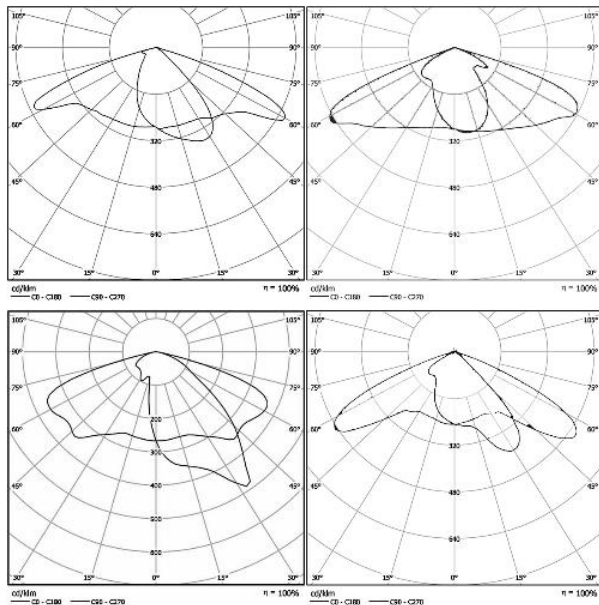

75 Вт
100 ~ 305VAC В

9375 Лм
125 Лм/Вт

ЗАМЕНЯЕТ
ДНаТ 125

НАЗНАЧЕНИЕ

Уличные консольные светильники малой мощности предназначены для освещения дворовых территорий, проездов, пешеходных дорожек, общее освещение в парках. Светильники RC-RMAG150D используются для освещения улиц, автомобильных дорог. Подходит для освещения таких открытых пространств, как площади, игровые площадки, парковки. Консольные светильники серии RC-RMAG150 с потреблением от 20 до 100 Вт с эффективностью 125 Лм/Вт. Кривая силы света Ш (широкая). Уличные светодиодные светильники устанавливаются на осветительные опоры с установленной на них консоль...