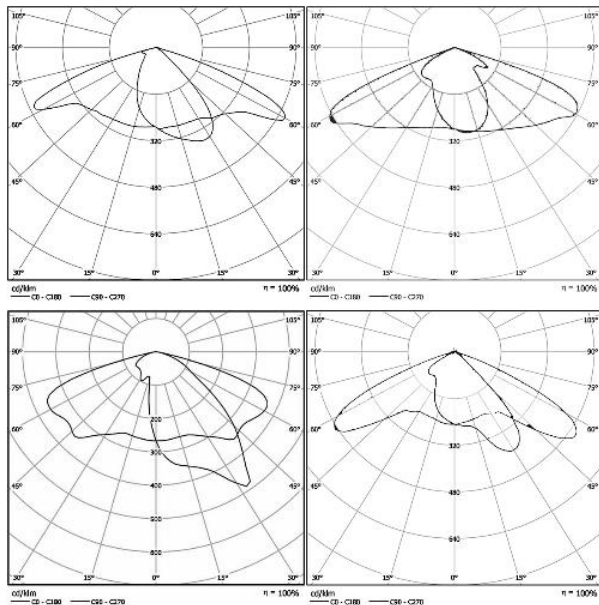

УЛИЧНЫЙ СВЕТОДИОДНЫЙ СВЕТИЛЬНИК RC-RMAG-250D 180Вт

Используйте QR сканер на мобильном телефоне для перехода на описание модели на сайте

Дата документа: 26.09.2023
Не является офертой, указанные данные могут быть изменены заводом-изготовителем без предварительного уведомления

180 Вт
100 ~ 305VAC В

22500 Лм
125 Лм/Вт

ЗАМЕНЯЕТ
ДНаТ 250Вт

НАЗНАЧЕНИЕ

Уличные консольные светильники предназначены для освещения дворовых территорий, проездов, пешеходных дорожек, общее освещение в парках. Светильники RC-RMAG250D используются для освещения улиц, автомобильных дорог. Подходит для освещения таких открытых пространств, как площади, игровые площадки, парковки. Консольные светильники серии RC-RMAG250 с потреблением от 110 до 200 Вт с эффективностью 125 Лм/Вт. Кривая силы света Ш (широкая). Уличные светодиодные светильники устанавливаются на осветительные опоры с установленной на них консолью диаметром Д...

8,1 кг

766x294x84мм

МОНТАЖ

Консоль (д.54мм)
Непосредственно на опору
На стену
Кронштейн

ОПЦИИ

Цвет окраски RAL CLASSIC
Питание 100 ~ 305VAC
Управление опционально
Датчик движения
Датчик освещённости
Режим диммирования

Энергоэффективность	125 Лм/Вт
Степень защиты	IP66
Цветовая температура	3000K
Коэффициент мощности	0,96
Материал оптики	PMMA
Материал корпуса	литой алюминий
Коэффициент пульсаций	менее 1%

Ист
Ин
сГ

REV·LIGHT®

Производство светодиодных светильников и систем освещения.

www.revlight.ru
sales@revlight.ru

8 (800) 707 - 1607
+7 (495) 657-8675