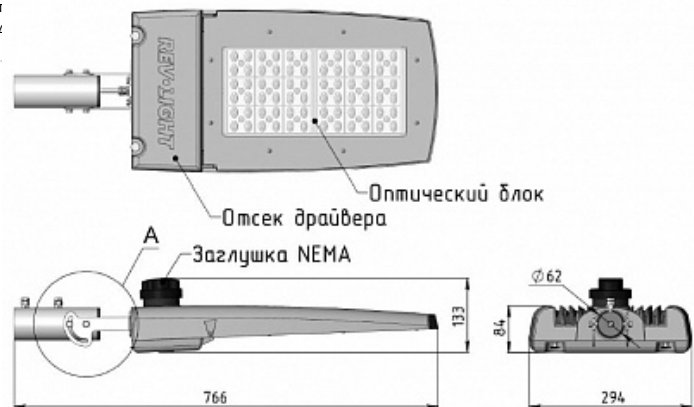

ОПЦИИ

Цвет окраски RAL CLASSIC
Питание 100 ~ 305VAC
Управление опционально
Датчик движения
Датчик освещённости
Режим диммирования

Энергоэффективность	125 Лм/Вт
Степень защиты	IP66
Цветовая температура	3000K
Коэффициент мощности	0,96
Материал оптики	PMMA
Материал корпуса	литой алюминий
Коэффициент пульсаций	менее 1%

Ист
Ин
сГ