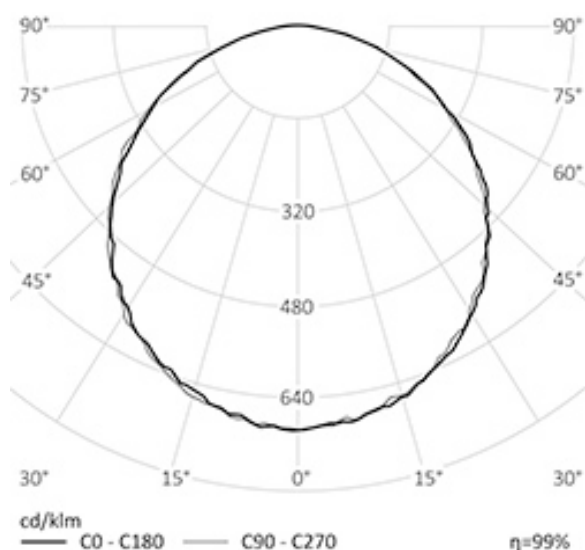

Используйте QR сканер на мобильном телефоне для перехода на описание модели на сайте

УЛИЧНЫЙ СВЕТОДИОДНЫЙ СВЕТИЛЬНИК RC-RMAG-D100 | REVOLIGHT

Дата документа: 17.02.2019
Не является офертой, указанные данные могут быть изменены заводом-изготовителем без предварительного уведомления

60 Вт
140-265 В

8100 Лм
135 Лм/Вт

ЗАМЕНЯЕТ

LED светильник, мощностью 80 Вт

НАЗНАЧЕНИЕ

Консольный уличный светильник

Энергоэффективность	135 Лм/Вт
Степень защиты	IP65
Цветовая температура	4000K
Коэффициент мощности	0,95
Материал оптики	PMMA
Материал корпуса	литой алюминий
Коэффициент пульсаций	менее 1%
Источник света	SMD