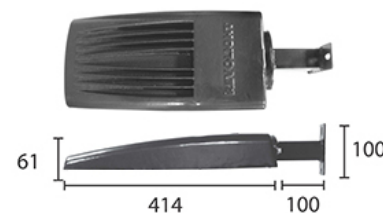

УЛИЧНЫЙ СВЕТОДИОДНЫЙ СВЕТИЛЬНИК RC-RMAG-D100

60 Вт
140-265 В

8100 Лм
135 Лм/Вт

ЗАМЕНЯЕТ

LED светильник, мощностью 80 Вт

НАЗНАЧЕНИЕ

Консольный уличный светильник

Энергоэффективность	135 Лм/Вт
Степень защиты	IP65
Цветовая температура	4000K
Коэффициент мощности	0,95
Материал оптики	PMMA
Материал корпуса	литой алюминий
Коэффициент пульсаций	менее 1%
Источник света	SMD

5,5 кг

414x220x61

МОНТАЖ

Консоль (д.54мм)
Непосредственно на опору
На стену
Кронштейн

ОПЦИИ

Цвет окраски RAL CLASSIC
Питание 12-24В
Питание 24-48В
Управление DMX
Датчик движения
Датчик освещённости
Режим лимитирования