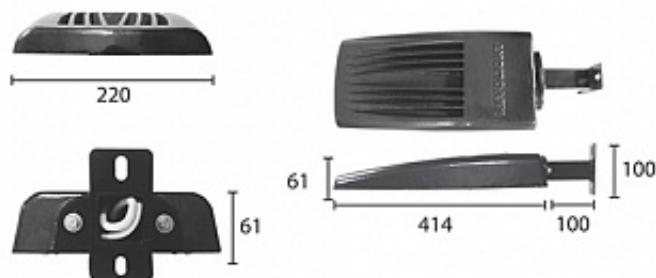

60 Вт
140-265 В

8100 Лм
135 Лм/Вт

ЗАМЕНЯЕТ

LED светильник, мощностью 80 Вт

НАЗНАЧЕНИЕ

Консольный уличный светильник

Энергоэффективность	135 Лм/Вт
Степень защиты	IP65
Цветовая температура	4000K
Коэффициент мощности	0,95
Материал оптики	PMMA
Материал корпуса	литой алюминий
Коэффициент пульсаций	менее 1%
Источник света	SMD

5,5 кг

414x220x61

МОНТАЖ

Консоль
Непосредственно на опору
На стену

ОПЦИИ

Цвет окраски RAL CLASSIC
Питание 12-24В
Питание 24-48В
Управление DMX
Датчик движения
Датчик освещённости
Режим диммирования

REV·LIGHT®