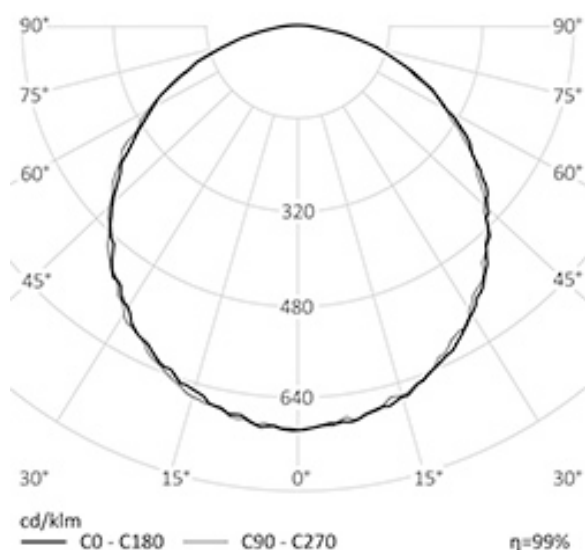

УЛИЧНЫЙ СВЕТОДИОДНЫЙ СВЕТИЛЬНИК RC-RMAG-D150

80 Вт
140-265 В

10 800 Лм
135 Лм/Вт

ЗАМЕНЯЕТ

LED светильник, мощностью 110 Вт

НАЗНАЧЕНИЕ

Консольный уличный светильник

Энергоэффективность	135 Лм/Вт
Степень защиты	IP65
Цветовая температура	4000K
Коэффициент мощности	0,95
Материал оптики	PMMA
Материал корпуса	литой алюминий
Коэффициент пульсаций	менее 1%
Источник света	SMD

5,5 кг

414x220x61

МОНТАЖ

Консоль (д.54мм)
Непосредственно на опору
На стену
Кронштейн

ОПЦИИ

Цвет окраски RAL CLASSIC
Питание 12-24В
Питание 24-48В
Управление DMX
Датчик движения
Датчик освещённости
Режим лиммирования