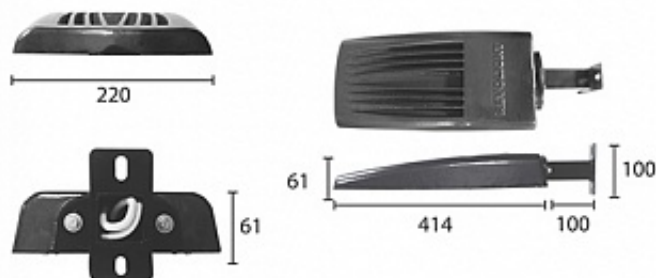

УЛИЧНЫЙ СВЕТОДИОДНЫЙ СВЕТИЛЬНИК RC-RMAG-D150 | REVOLIGHT

80 Вт
140-265 В

10 800 Лм
135 Лм/Вт

ЗАМЕНЯЕТ

LED светильник, мощностью 110 Вт

НАЗНАЧЕНИЕ

Консольный уличный светильник

Энергоэффективность	135 Лм/Вт
Степень защиты	IP65
Цветовая температура	4000K
Коэффициент мощности	0,95
Материал оптики	PMMA
Материал корпуса	литой алюминий
Коэффициент пульсаций	менее 1%
Источник света	SMD

5,5 кг

414x220x61

МОНТАЖ

Консоль
Непосредственно на опору
На стену

ОПЦИИ

Цвет окраски RAL CLASSIC
Питание 12-24В
Питание 24-48В
Управление DMX
Датчик движения
Датчик освещённости
Режим диммирования

REV·LIGHT®