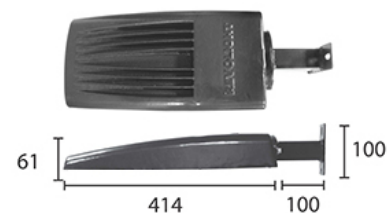

УЛИЧНЫЙ СВЕТОДИОДНЫЙ СВЕТИЛЬНИК RC-RMAG-D150

80 Вт
140-265 В

10 800 Лм
135 Лм/Вт

ЗАМЕНЯЕТ

LED светильник, мощностью 110 Вт

НАЗНАЧЕНИЕ

Консольный уличный светильник

Энергоэффективность	135 Лм/Вт
Степень защиты	IP65
Цветовая температура	4000K
Коэффициент мощности	0,95
Материал оптики	PMMA
Материал корпуса	литой алюминий
Коэффициент пульсаций	менее 1%
Источник света	SMD

5,5 кг

414x220x61

МОНТАЖ

Консоль (д.54мм)
Непосредственно на опору
На стену
Кронштейн

ОПЦИИ

Цвет окраски RAL CLASSIC
Питание 12-24В
Питание 24-48В
Управление DMX
Датчик движения
Датчик освещённости
Режим лиммирования