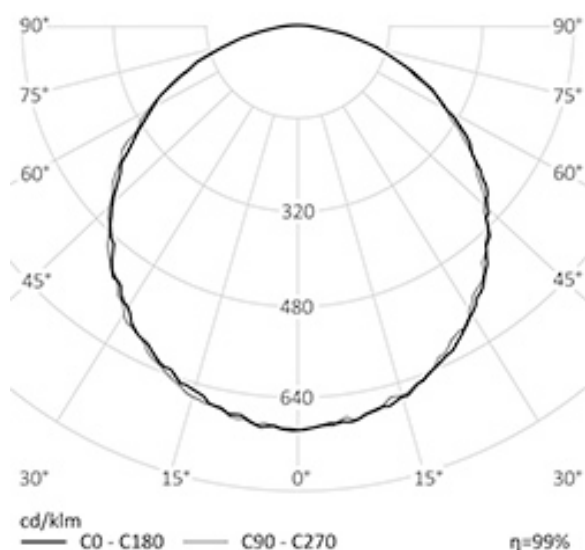

УЛИЧНЫЙ СВЕТОДИОДНЫЙ СВЕТИЛЬНИК RC-RMAG-D150 | REVOLIGHT

80 Вт
140-265 В

10 800 Лм
135 Лм/Вт

ЗАМЕНЯЕТ

LED светильник, мощностью 110 Вт

НАЗНАЧЕНИЕ

Консольный уличный светильник

Энергоэффективность	135 Лм/Вт
Степень защиты	IP65
Цветовая температура	4000K
Коэффициент мощности	0,95
Материал оптики	PMMA
Материал корпуса	литой алюминий
Коэффициент пульсаций	менее 1%
Источник света	SMD