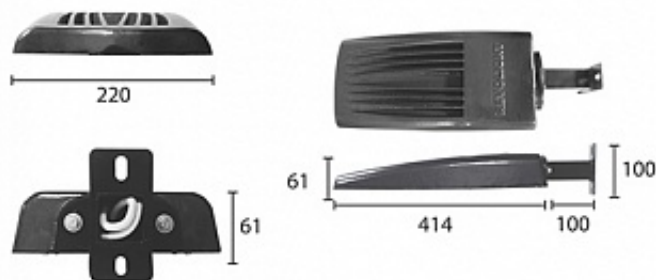

REV·LIGHT®

Производство светодиодных светильников и систем освещения.

www.revolight.ru
sales@revolight.ru

8 (800) 707-1607
+7 (495) 657-8675