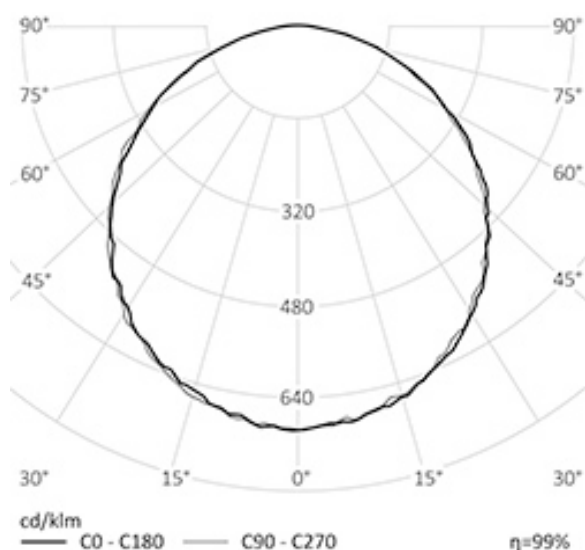

100 Вт
140-265 В

13 500 Лм
135 Лм/Вт

ЗАМЕНЯЕТ

LED светильник, мощностью 110 Вт

НАЗНАЧЕНИЕ

Консольный уличный светильник

Энергоэффективность	135 Лм/Вт
Степень защиты	IP65
Цветовая температура	4000K
Коэффициент мощности	0,95
Материал оптики	PMMA
Материал корпуса	литой алюминий
Коэффициент пульсаций	менее 1%
Источник света	SMD

5,5 кг

414x220x61

МОНТАЖ

Консоль
Непосредственно на опору
На стену

ОПЦИИ

Цвет окраски RAL CLASSIC
Питание 12-24В
Питание 24-48В
Управление DMX
Датчик движения
Датчик освещённости
Режим диммирования