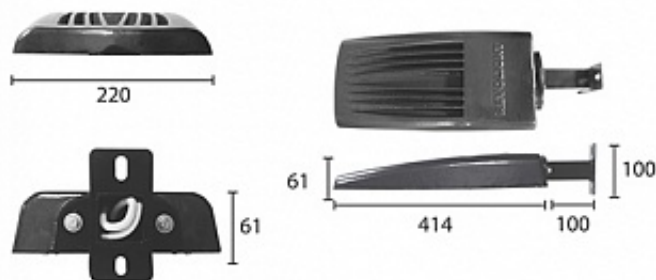

УЛИЧНЫЙ СВЕТОДИОДНЫЙ СВЕТИЛЬНИК RC-RMAG-D251 | REVOLIGHT

120 Вт
140-265 В

16 200 Лм
135 Лм/Вт

ЗАМЕНЯЕТ

LED светильник, мощностью 110 Вт

НАЗНАЧЕНИЕ

Консольный уличный светильник

Энергоэффективность	135 Лм/Вт
Степень защиты	IP65
Цветовая температура	4000K
Коэффициент мощности	0,95
Материал оптики	PMMA
Материал корпуса	литой алюминий
Коэффициент пульсаций	менее 1%
Источник света	SMD

5,5 кг

414x220x61

МОНТАЖ

Консоль
Непосредственно на опору
На стену

ОПЦИИ

Цвет окраски RAL CLASSIC
Питание 12-24В
Питание 24-48В
Управление DMX
Датчик движения
Датчик освещённости
Режим диммирования

REV·LIGHT®