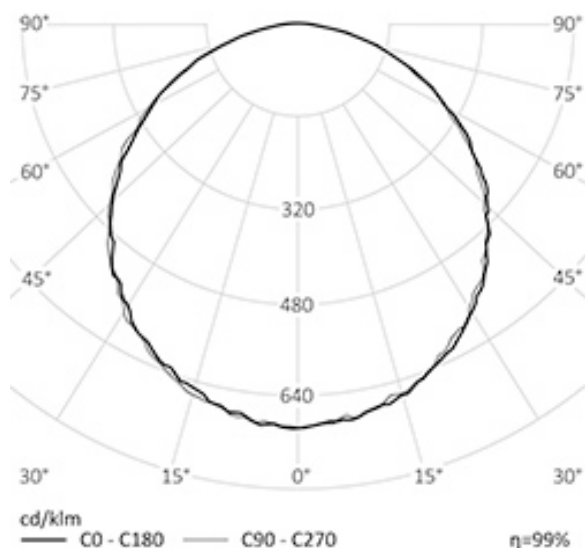

УЛИЧНЫЙ СВЕТОДИОДНЫЙ СВЕТИЛЬНИК RC-RMAG-D251 | REVOLIGHT

120 Вт
140-265 В

16 200 Лм
135 Лм/Вт

ЗАМЕНЯЕТ

LED светильник, мощностью 110 Вт

НАЗНАЧЕНИЕ

Консольный уличный светильник

Энергоэффективность	135 Лм/Вт
Степень защиты	IP65
Цветовая температура	4000K
Коэффициент мощности	0,95
Материал оптики	PMMA
Материал корпуса	литой алюминий
Коэффициент пульсаций	менее 1%
Источник света	SMD