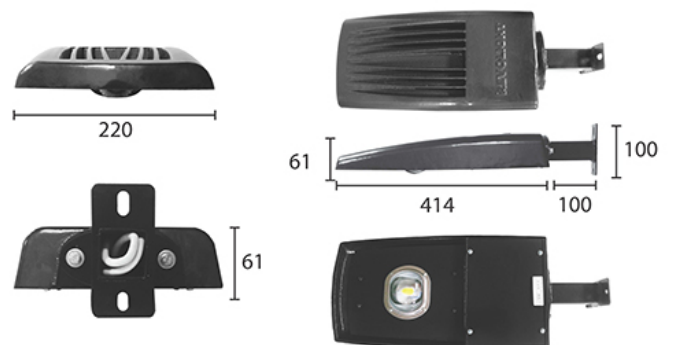

УЛИЧНЫЙ СВЕТОДИОДНЫЙ СВЕТИЛЬНИК RC-RMAG100

60 Вт
140-265 В

9000 Лм
150 Лм/Вт

ЗАМЕНЯЕТ

LED светильник, мощностью 80 Вт

НАЗНАЧЕНИЕ

Консольный уличный светильник

Энергоэффективность	150 Лм/Вт
Степень защиты	IP65
Цветовая температура	4000K
Коэффициент мощности	0,95
Материал оптики	боросиликатное стекло
Материал корпуса	литой алюминий
Коэффициент пульсаций	менее 1%

4 КГ

414x220x61

МОНТАЖ

Консоль (д.54мм)
Непосредственно на опору
На стену
Кронштейн

ОПЦИИ

Цвет окраски RAL CLASSIC
Питание 12-24В
Питание 24-48В
Управление DMX
Датчик движения
Датчик освещённости
Режим лимитирования