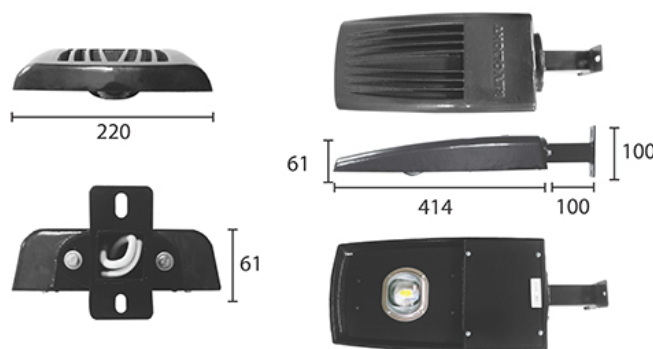

МОДИФИКАЦИИ

Модель	Световой поток (Лм)	Мощность (Вт)	Световая отдача (Лм/Вт)	Габариты (мм)
RC-R150.KL22 PRO-003 12 310		80	155	414*220*61