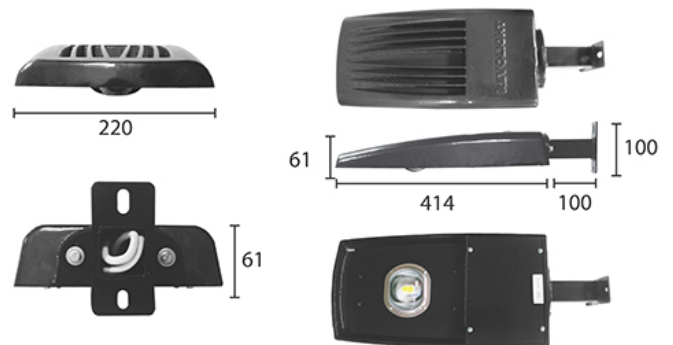

УЛИЧНЫЙ СВЕТОДИОДНЫЙ СВЕТИЛЬНИК RC-RMAG150

80 Вт
140-265 В

12 000 Лм
150 Лм/Вт

ЗАМЕНЯЕТ

LED светильник, мощностью 110 Вт

НАЗНАЧЕНИЕ

Консольный уличный светильник

Энергоэффективность	150 Лм/Вт
Степень защиты	IP65
Цветовая температура	4000K
Коэффициент мощности	0,95
Материал оптики	боросиликатное стекло
Материал корпуса	литой алюминий
Коэффициент пульсаций	менее 1%

4 КГ

414x220x61

МОНТАЖ

Консоль (д.54мм)
Непосредственно на опору
На стену
Кронштейн

ОПЦИИ

Цвет окраски RAL CLASSIC
Питание 12-24В
Питание 24-48В
Управление DMX
Датчик движения
Датчик освещённости
Режим лимитирования