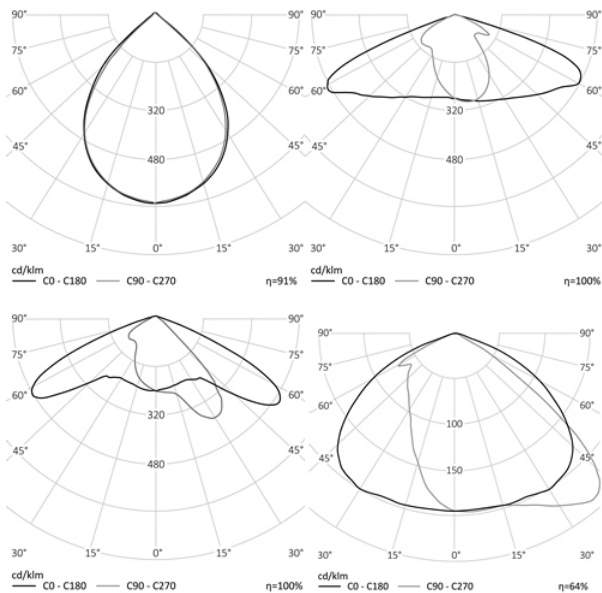

УЛИЧНЫЙ СВЕТОДИОДНЫЙ СВЕТИЛЬНИК RC-RMAG150 | REVOLIGHT

80 Вт
140-265 В

10 800 Лм
135 Лм/Вт

ЗАМЕНЯЕТ

LED светильник, мощностью 110 Вт

НАЗНАЧЕНИЕ

Консольный уличный светильник

Энергоэффективность	135 Лм/Вт
Степень защиты	IP65
Цветовая температура	4000K
Коэффициент мощности	0,95
Материал оптики	боросиликатное стекло
Материал корпуса	литой алюминий
Коэффициент пульсаций	менее 1%

5,5 кг

414x220x61

МОНТАЖ

Консоль
Непосредственно на опору
На стену

ОПЦИИ

Цвет окраски RAL CLASSIC
Питание 12-24В
Питание 24-48В
Управление DMX
Датчик движения
Датчик освещённости
Режим диммирования