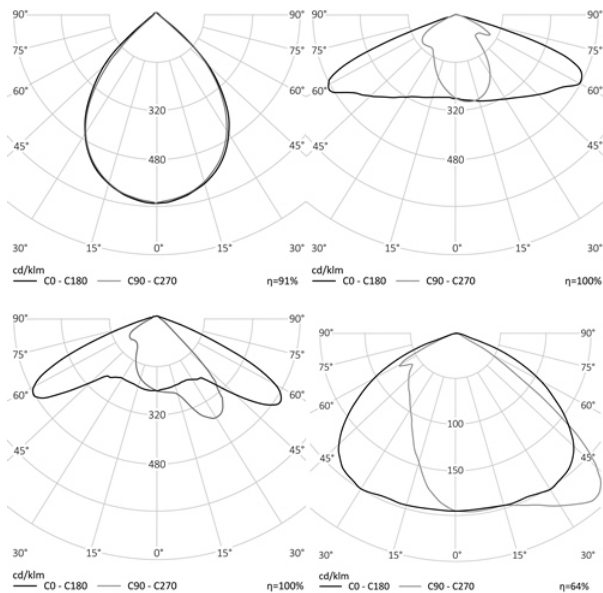

УЛИЧНЫЙ СВЕТОДИОДНЫЙ СВЕТИЛЬНИК RC-RMAG150

80 Вт
140-265 В

12 000 Лм
150 Лм/Вт

ЗАМЕНЯЕТ

LED светильник, мощностью 110 Вт

НАЗНАЧЕНИЕ

Консольный уличный светильник

Энергоэффективность	150 Лм/Вт
Степень защиты	IP65
Цветовая температура	4000K
Коэффициент мощности	0,95
Материал оптики	боросиликатное стекло
Материал корпуса	литой алюминий
Коэффициент пульсаций	менее 1%

4 КГ

414x220x61

МОНТАЖ

Консоль (д.54мм)
Непосредственно на опору
На стену
Кронштейн

ОПЦИИ

Цвет окраски RAL CLASSIC
Питание 12-24В
Питание 24-48В
Управление DMX
Датчик движения
Датчик освещённости
Режим лимитирования