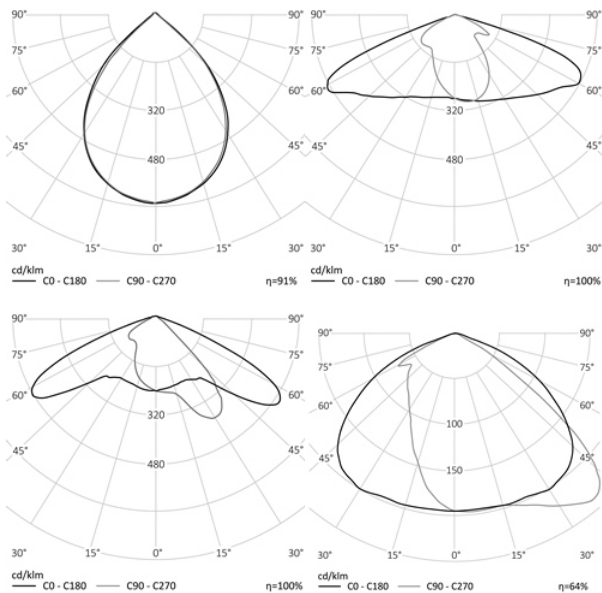

УЛИЧНЫЙ СВЕТОДИОДНЫЙ СВЕТИЛЬНИК RC-LUNA120