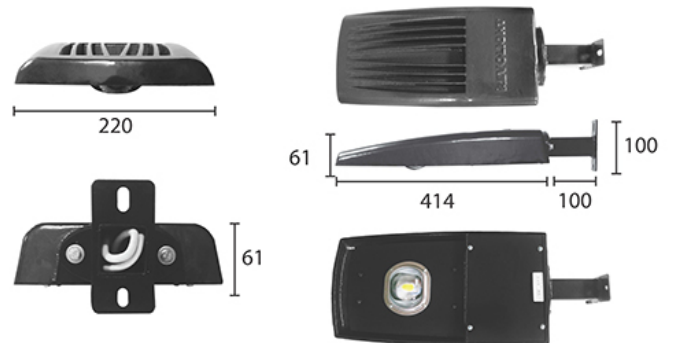

УЛИЧНЫЙ СВЕТОДИОДНЫЙ СВЕТИЛЬНИК RC-LUNA120

100 Вт
140-265 В

15000 Лм
150 Лм/Вт

ЗАМЕНЯЕТ

LED светильник, мощностью 110 Вт

НАЗНАЧЕНИЕ

Консольный уличный светильник

Энергоэффективность	150 Лм/Вт
Степень защиты	IP65
Цветовая температура	4000K
Коэффициент мощности	0,95
Материал оптики	боросиликатное стекло
Материал корпуса	литой алюминий
Коэффициент пульсаций	менее 1%

4 КГ

414x220x61

МОНТАЖ

Консоль (д.54мм)
Непосредственно на опору
На стену
Кронштейн

ОПЦИИ

Цвет окраски RAL CLASSIC
Питание 12-24В
Питание 24-48В
Управление DMX
Датчик движения
Датчик освещённости
Режим лимитирования