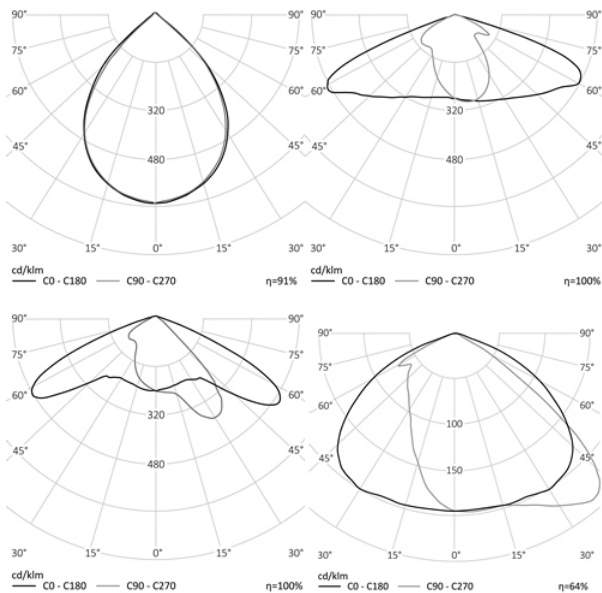

УЛИЧНЫЙ СВЕТОДИОДНЫЙ СВЕТИЛЬНИК RC-LUNA120

100 Вт
140-265 В

15000 Лм
150 Лм/Вт

ЗАМЕНЯЕТ

LED светильник, мощностью 110 Вт

НАЗНАЧЕНИЕ

Консольный уличный светильник

Энергоэффективность	150 Лм/Вт
Степень защиты	IP65
Цветовая температура	4000K
Коэффициент мощности	0,95
Материал оптики	боросиликатное стекло
Материал корпуса	литой алюминий
Коэффициент пульсаций	менее 1%

4 КГ

414x220x61

МОНТАЖ

Консоль (д.54мм)
Непосредственно на опору
На стену
Кронштейн

ОПЦИИ

Цвет окраски RAL CLASSIC
Питание 12-24В
Питание 24-48В
Управление DMX
Датчик движения
Датчик освещённости
Режим лимитирования