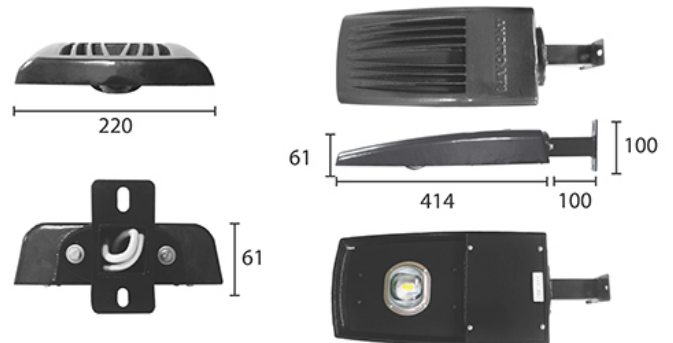

ОПЦИИ

Цвет окраски RAL CLASSIC
Питание 12-24В
Питание 24-48В
Управление DMX
Датчик движения
Датчик освещённости
Режим лимитирования