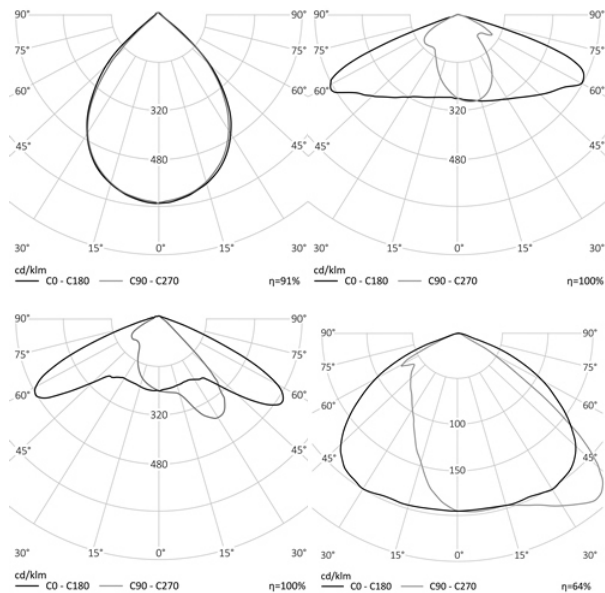

УЛИЧНЫЙ СВЕТОДИОДНЫЙ СВЕТИЛЬНИК RC-RMAG251 | REVOLIGHT

120 Вт
140-265 В

16 200 Лм
135 Лм/Вт

ЗАМЕНЯЕТ

LED светильник, мощностью 110 Вт

НАЗНАЧЕНИЕ

Консольный уличный светильник

Энергоэффективность	135 Лм/Вт
Степень защиты	IP65
Цветовая температура	4000K
Коэффициент мощности	0,95
Материал оптики	боросиликатное стекло
Материал корпуса	литой алюминий
Коэффициент пульсаций	менее 1%