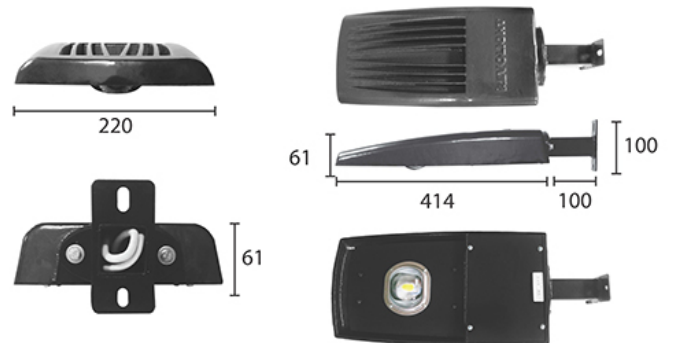

УЛИЧНЫЙ СВЕТОДИОДНЫЙ СВЕТИЛЬНИК RC-LUNA40

40 Вт
140-265 В

6000 Лм
150 Лм/Вт

ЗАМЕНЯЕТ

LED светильник, мощностью 55 Вт

НАЗНАЧЕНИЕ

Консольный уличный светильник

Энергоэффективность	150 Лм/Вт
Степень защиты	IP65
Цветовая температура	4000K
Коэффициент мощности	0,95
Материал оптики	боросиликатное стекло
Материал корпуса	литой алюминий
Коэффициент пульсаций	менее 1%

4 КГ

414x220x61

МОНТАЖ

Консоль (д.54мм)
На опору
На стену
Кронштейн

ОПЦИИ

Цвет окраски RAL CLASSIC
Питание 12-24В
Питание 24-48В
Управление DMX
Датчик движения
Датчик освещённости
Режим лимитирования

REV·LIGHT®