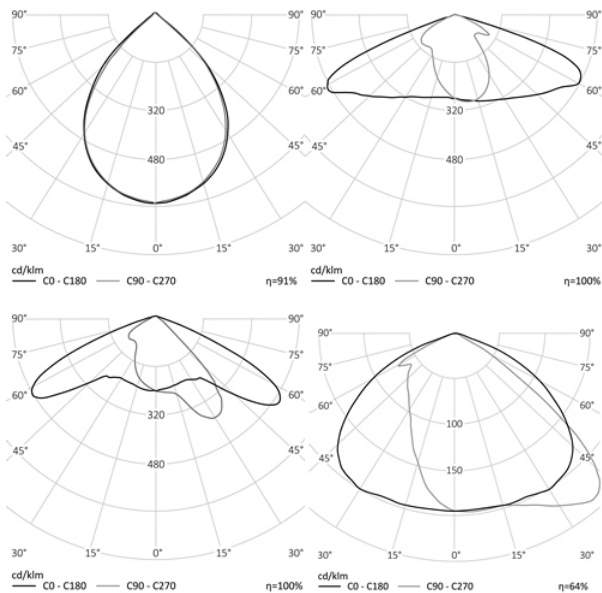

УЛИЧНЫЙ СВЕТОДИОДНЫЙ СВЕТИЛЬНИК RC-LUNA40

40 Вт
140-265 В

6000 Лм
150 Лм/Вт

ЗАМЕНЯЕТ

LED светильник, мощностью 55 Вт

НАЗНАЧЕНИЕ

Консольный уличный светильник

Энергоэффективность	150 Лм/Вт
Степень защиты	IP65
Цветовая температура	4000K
Коэффициент мощности	0,95
Материал оптики	боросиликатное стекло
Материал корпуса	литой алюминий
Коэффициент пульсаций	менее 1%

4 КГ

414x220x61

МОНТАЖ

Консоль (д.54мм)
На опору
На стену
Кронштейн

ОПЦИИ

Цвет окраски RAL CLASSIC
Питание 12-24В
Питание 24-48В
Управление DMX
Датчик движения
Датчик освещённости
Режим лимитирования

REV·LIGHT®