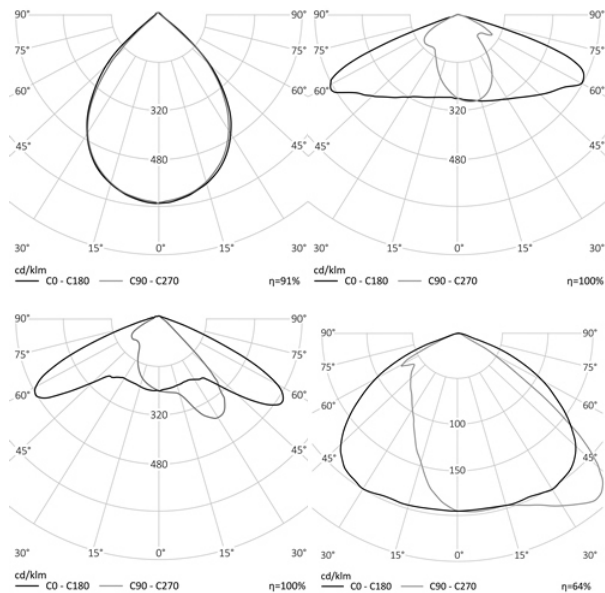

УЛИЧНЫЙ СВЕТОДИОДНЫЙ СВЕТИЛЬНИК RC-RP100 ST

60 Вт
140-265 В

7100 Лм
127 Лм/Вт

ЗАМЕНЯЕТ

НАЗНАЧЕНИЕ

Парковый светодиодный светильник

Энергоэффективность	127 Лм/Вт
Степень защиты	IP65
Цветовая температура	2700K-5000K
Коэффициент мощности	0,95
Материал оптики	боросиликатное стекло
Материал корпуса	литой алюминий, сталь
Коэффициент пульсаций	<1%

5,9 кг

d352, высота 550

МОНТАЖ

На опору

ОПЦИИ

Цвет окраски RAL CLASSIC
Питание 12-24В
Питание 24-48В
Управление DMX
Датчик движения
Датчик освещённости
Режим диммирования