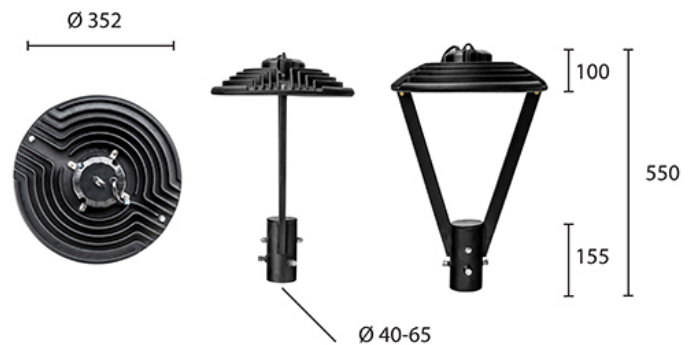

УЛИЧНЫЙ СВЕТОДИОДНЫЙ СВЕТИЛЬНИК RC-RP100 ST

60 Вт
140-265 В

7100 Лм
127 Лм/Вт

ЗАМЕНЯЕТ

НАЗНАЧЕНИЕ

Парковый светодиодный светильник

| | |
|-----------------------|-----------------------|
| Энергоэффективность | 127 Лм/Вт |
| Степень защиты | IP65 |
| Цветовая температура | 2700K-5000K |
| Коэффициент мощности | 0,95 |
| Материал оптики | боросиликатное стекло |
| Материал корпуса | литой алюминий, сталь |
| Коэффициент пульсаций | <1% |

5,9 кг

d352, высота 550

МОНТАЖ

На опору

ОПЦИИ

Цвет окраски RAL CLASSIC
Питание 12-24В
Питание 24-48В
Управление DMX
Датчик движения
Датчик освещённости
Режим диммирования

REV·LIGHT®

Производство светодиодных светильников и систем освещения.