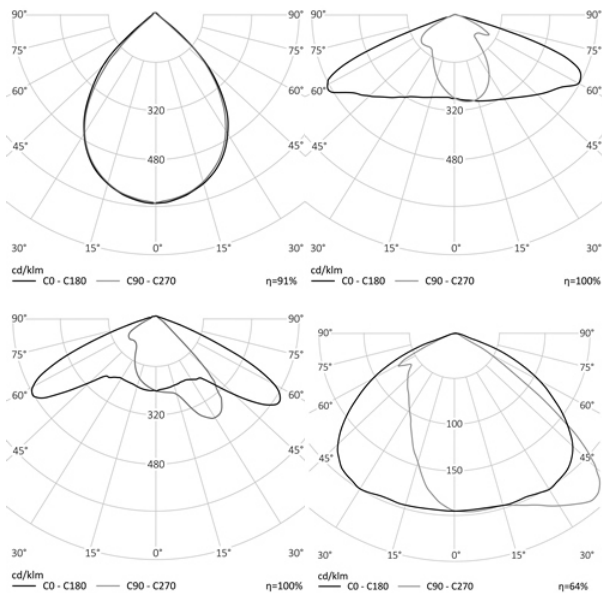

УЛИЧНЫЙ СВЕТОДИОДНЫЙ СВЕТИЛЬНИК RC-RP100 ST

60 Вт
140-265 В

7100 Лм
127 Лм/Вт

ЗАМЕНЯЕТ

НАЗНАЧЕНИЕ

Парковый светодиодный светильник

Энергоэффективность	127 Лм/Вт
Степень защиты	IP65
Цветовая температура	2700K-5000K
Коэффициент мощности	0,95
Материал оптики	боросиликатное стекло
Материал корпуса	литой алюминий, сталь
Коэффициент пульсаций	<1%

5,9 кг

∅352, высота 550

МОНТАЖ

На опору

ОПЦИИ

Цвет окраски RAL CLASSIC
Питание 12-24В
Питание 24-48В
Управление DMX
Датчик движения
Датчик освещённости
Режим диммирования