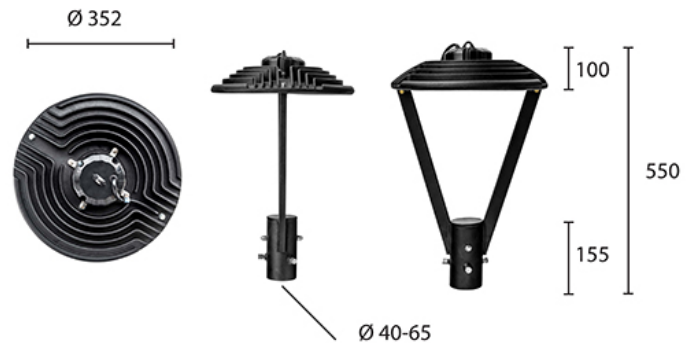

УЛИЧНЫЙ СВЕТОДИОДНЫЙ СВЕТИЛЬНИК RC-RP150 ST

Используйте QR сканер на мобильном телефоне для перехода на описание модели на сайте

Дата документа: 03.03.2021
Не является офертой, указанные данные могут быть изменены заводом-изготовителем без предварительного уведомления

80 Вт
140-265 В

10800 Лм
135 Лм/Вт

ЗАМЕНЯЕТ

НАЗНАЧЕНИЕ

Парковый светодиодный светильник

5,9 кг

d352, высота 550

МОНТАЖ

На опору

ОПЦИИ

Цвет окраски RAL CLASSIC
Питание 12-24В
Питание 24-48В
Управление DMX
Датчик движения
Датчик освещённости
Режим диммирования

Энергоэффективность	135 Лм/Вт
Степень защиты	IP65
Цветовая температура	2700K-5000K
Коэффициент мощности	0,95
Материал оптики	боросиликатное стекло
Материал корпуса	литой алюминий, сталь
Коэффициент пульсаций	<1%