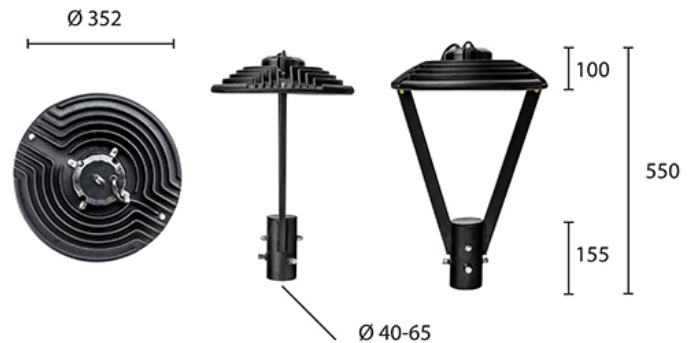

REV·LIGHT®

Производство светодиодных светильников и систем освещения.

www.revolight.ru
sales@revolight.ru

8 (800) 707 - 1607
+7 (495) 201-1607