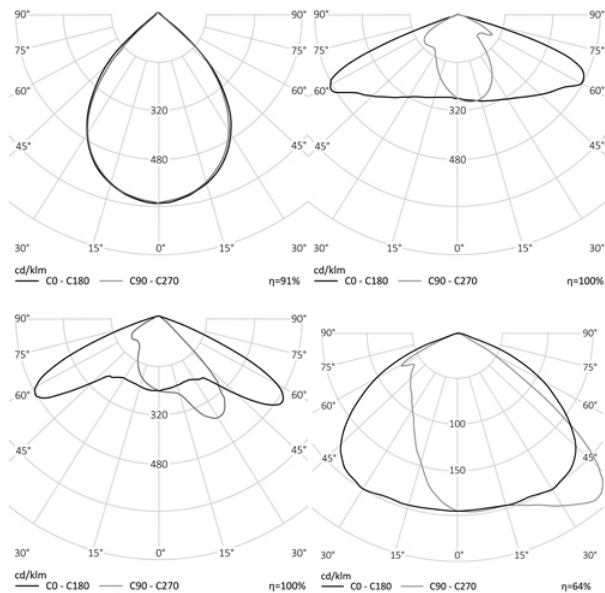

УЛИЧНЫЙ СВЕТОДИОДНЫЙ СВЕТИЛЬНИК RC-RP150 ST

80 Вт
140-265 В

10800 Лм
135 Лм/Вт

ЗАМЕНЯЕТ

НАЗНАЧЕНИЕ

Парковый светодиодный светильник

Энергоэффективность	135 Лм/Вт
Степень защиты	IP65
Цветовая температура	2700K-5000K
Коэффициент мощности	0,95
Материал оптики	боросиликатное стекло
Материал корпуса	литой алюминий, сталь
Коэффициент пульсаций	<1%

5,9 кг

d352, высота 550

МОНТАЖ

На опору

ОПЦИИ

Цвет окраски RAL CLASSIC
Питание 12-24В
Питание 24-48В
Управление DMX
Датчик движения
Датчик освещённости
Режим диммирования