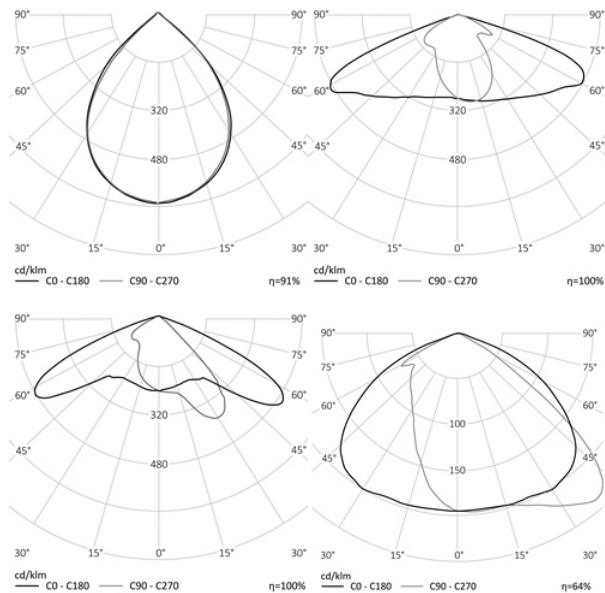

Энергоэффективность	135 Лм/Вт
Степень защиты	IP65
Цветовая температура	2700K-5000K
Коэффициент мощности	0,95
Материал оптики	боросиликатное стекло
Материал корпуса	литой алюминий, сталь
Коэффициент пульсаций	<1%