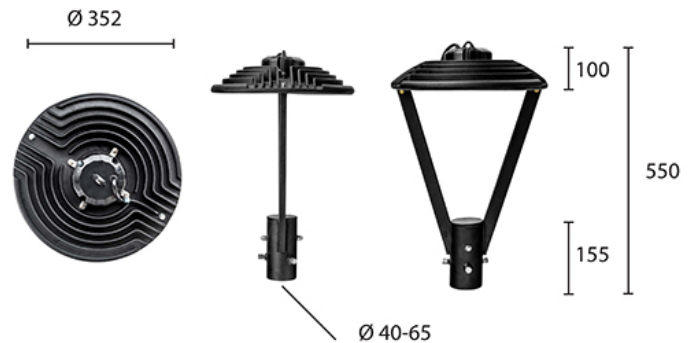

УЛИЧНЫЙ СВЕТОДИОДНЫЙ СВЕТИЛЬНИК RC-RP251 ST

Используйте QR сканер на мобильном телефоне для перехода на описание модели на сайте

Дата документа: 17.05.2025
Не является офертой, указанные данные могут быть изменены заводом-изготовителем без предварительного уведомления

d352, высота 550

МОНТАЖ

На опору

ОПЦИИ

Цвет окраски RAL CLASSIC
Питание 12-24В
Питание 24-48В
Управление DMX
Датчик движения
Датчик освещённости
Режим диммирования

120 Вт
140-265 В

16200 Лм
135 Лм/Вт

ЗАМЕНЯЕТ

НАЗНАЧЕНИЕ

Парковый светодиодный светильник

Энергоэффективность	135 Лм/Вт
Степень защиты	IP65
Цветовая температура	2700K-5000K
Коэффициент мощности	0,95
Материал оптики	боросиликатное стекло
Материал корпуса	литой алюминий, сталь
Коэффициент пульсаций	<1%