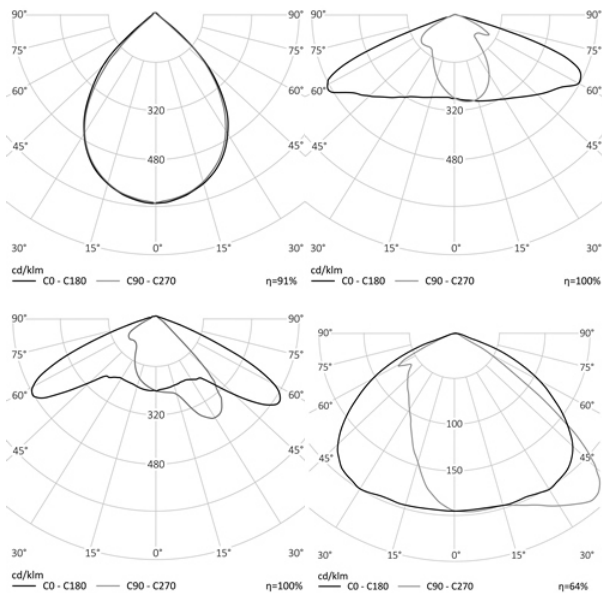

REV·LIGHT®

Производство светодиодных светильников и систем освещения.

www.revolight.ru
sales@revolight.ru

8 (800) 707 - 1607
+7 (495) 201-1607