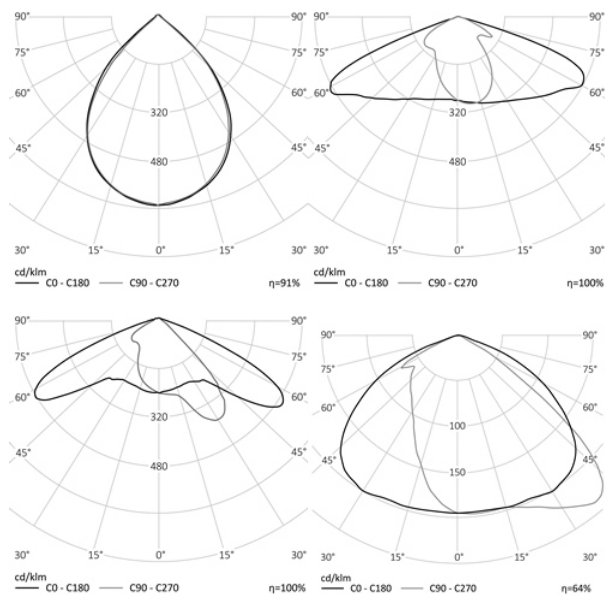

УЛИЧНЫЙ СВЕТОДИОДНЫЙ СВЕТИЛЬНИК RC-RP702 ST | REVOLIGHT

40 Вт
140-265 В

5400 Лм
135 Лм/Вт

ЗАМЕНЯЕТ

НАЗНАЧЕНИЕ

Парковый светодиодный светильник

Энергоэффективность	127 Лм/Вт
Степень защиты	IP65
Цветовая температура	2700K-5000K
Коэффициент мощности	0,95
Материал оптики	боросиликатное стекло
Материал корпуса	литой алюминий, сталь
Коэффициент пульсаций	<1%

5,9 кг

d352, высота 550

МОНТАЖ

На опору

ОПЦИИ

Цвет окраски RAL CLASSIC
Питание 12-24В
Питание 24-48В
Управление DMX
Датчик движения
Датчик освещённости
Режим диммирования