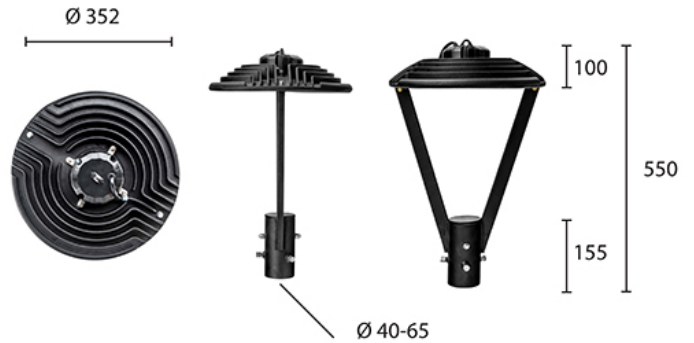

УЛИЧНЫЙ СВЕТОДИОДНЫЙ СВЕТИЛЬНИК RC-RP702 ST

Используйте QR сканер на мобильном телефоне для перехода на описание модели на сайте

Дата документа: 18.01.2025
Не является офертой, указанные данные могут быть изменены заводом-изготовителем без предварительного уведомления

d352, высота 550

МОНТАЖ

На опору

ОПЦИИ

Цвет окраски RAL CLASSIC
Питание 12-24В
Питание 24-48В
Управление DMX
Датчик движения
Датчик освещённости
Режим диммирования

40 Вт
140-265 В

5400 Лм
135 Лм/Вт

ЗАМЕНЯЕТ

НАЗНАЧЕНИЕ

Парковый светодиодный светильник

Энергоэффективность	127 Лм/Вт
Степень защиты	IP65
Цветовая температура	2700K-5000K
Коэффициент мощности	0,95
Материал оптики	боросиликатное стекло
Материал корпуса	литой алюминий, сталь
Коэффициент пульсаций	<1%