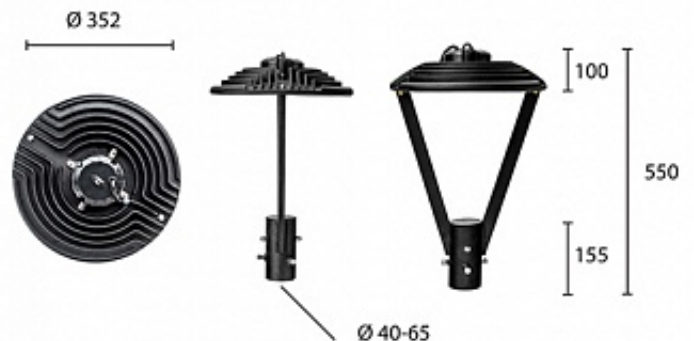

REV·LIGHT®

Производство светодиодных светильников и систем освещения.

www.revolight.ru
sales@revolight.ru

8 (800) 707 - 1607
+7 (495) 657-8675