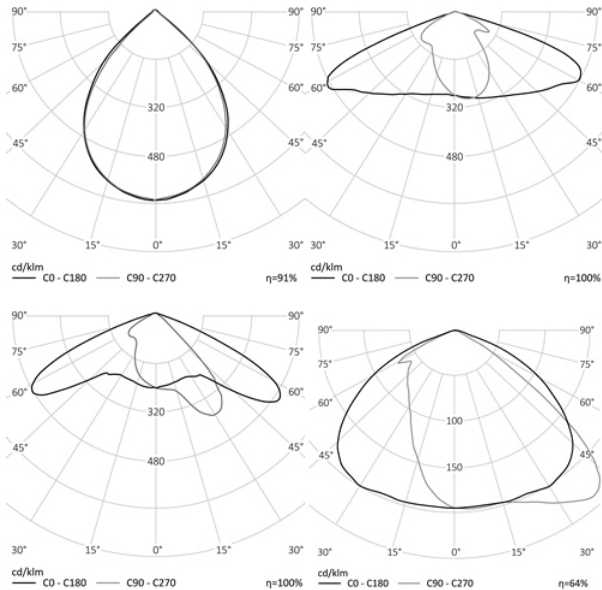

REV·LIGHT®

Производство светодиодных светильников и систем освещения.

www.revolight.ru
sales@revolight.ru

8 (800) 707 - 1607
+7 (495) 201-1607