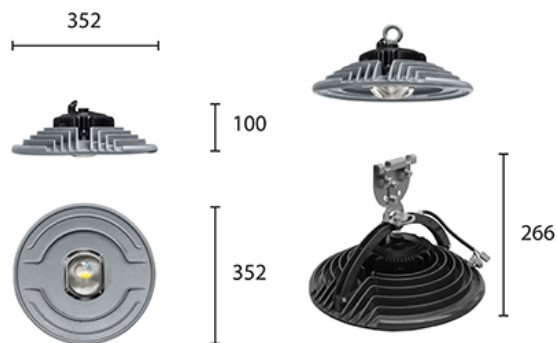

УЛИЧНЫЙ СВЕТОДИОДНЫЙ СВЕТИЛЬНИК RC-RS100

60 Вт
140-265 В

8100 Лм
135 Лм/Вт

ЗАМЕНЯЕТ

НАЗНАЧЕНИЕ

Подвесной светильник

Энергоэффективность	127 Лм/Вт
Степень защиты	IP65
Цветовая температура	2700K-5000K
Коэффициент мощности	0,95
Материал оптики	боросиликатное стекло
Материал корпуса	литой алюминий
Коэффициент пульсаций	менее 1%

d352, h266 мм

МОНТАЖ

на трос
на рым-болт

ОПЦИИ

Цвет окраски RAL CLASSIC
Питание 12-24В
Питание 24-48В
Управление DMX
Датчик движения
Датчик освещённости
Режим диммирования

REV·LIGHT®

Производство светодиодных светильников и систем освещения.