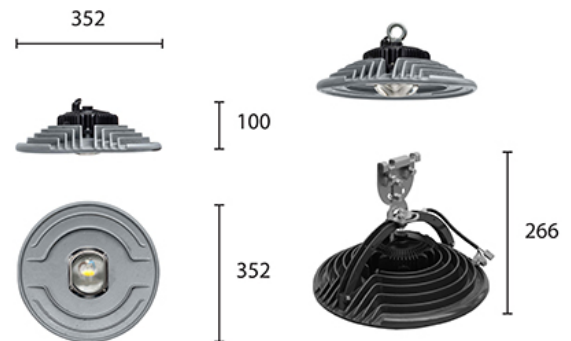

REV·LIGHT®

Производство светодиодных светильников и систем освещения.

www.revolight.ru
sales@revolight.ru

8 (800) 707 - 1607
+7 (495) 657-8675