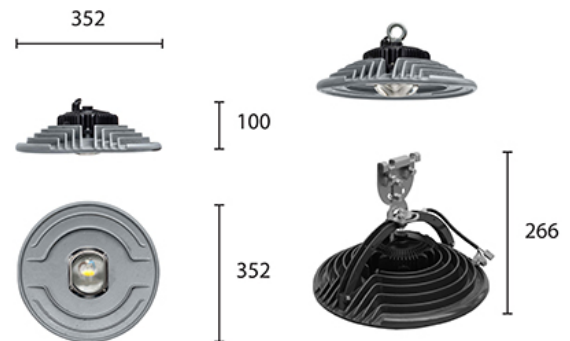

REV·LIGHT®

Производство светодиодных светильников и систем освещения.

www.revolight.ru
sales@revolight.ru

8 (800) 707 - 1607
+7 (495) 657-8675