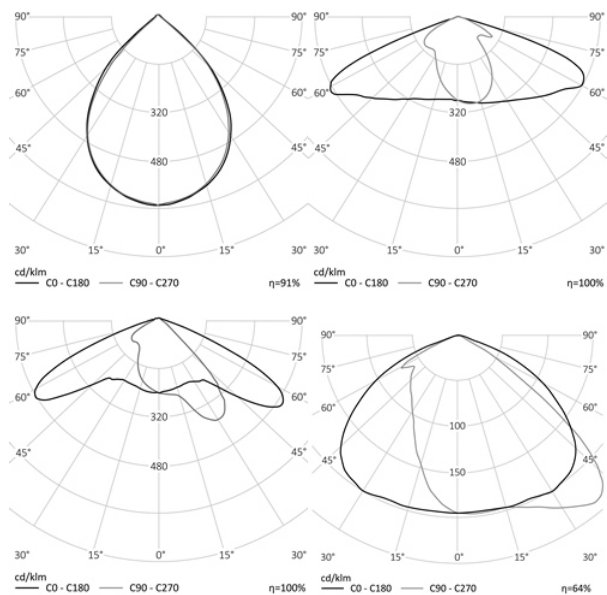

# УЛИЧНЫЙ СВЕТОДИОДНЫЙ СВЕТИЛЬНИК RC-RS251

**120 Вт**  
**140-265 В**

**16200 Лм**  
**135 Лм/Вт**