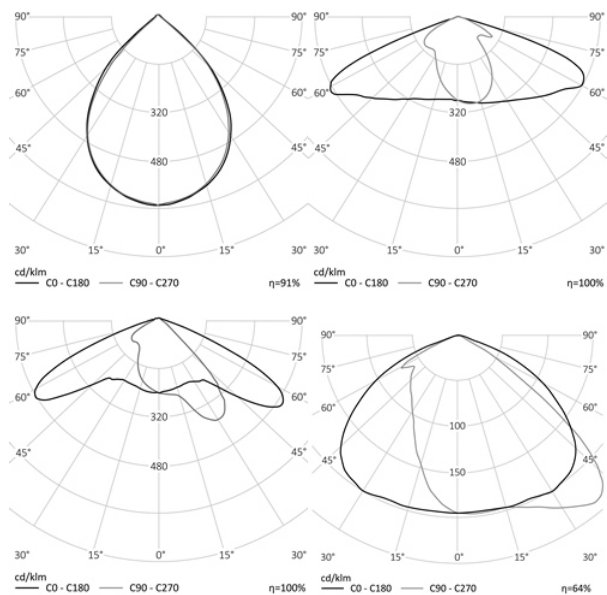

УЛИЧНЫЙ СВЕТОДИОДНЫЙ СВЕТИЛЬНИК RC-RS251

120 Вт
140-265 В

16200 Лм
135 Лм/Вт

ЗАМЕНЯЕТ

НАЗНАЧЕНИЕ

Подвесной светильник

Энергоэффективность	125 Лм/Вт
Степень защиты	IP65
Цветовая температура	2700K-5000K
Коэффициент мощности	0,95
Материал оптики	боросиликатное стекло
Материал корпуса	литой алюминий
Коэффициент пульсаций	менее 1%

Используйте QR сканер на мобильном телефоне для перехода на описание модели на сайте

Дата документа: 17.04.2024
Не является офертой, указанные данные могут быть изменены заводом-изготовителем без предварительного уведомления

5,9 кг

d352, h266

МОНТАЖ

на трос
на рым-болт

ОПЦИИ

Цвет окраски RAL CLASSIC
Питание 12-24В
Питание 24-48В
Управление DMX
Датчик движения
Датчик освещённости
Режим диммирования