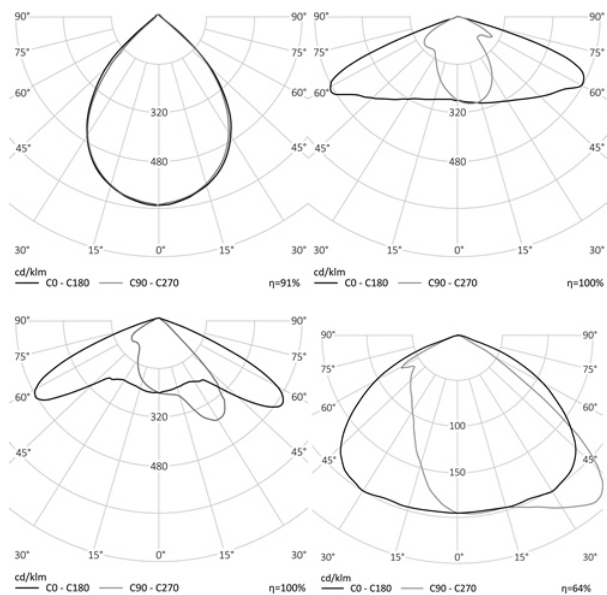

УЛИЧНЫЙ СВЕТОДИОДНЫЙ СВЕТИЛЬНИК RC-RS251 | REVOLIGHT

120 Вт
140-265 В

15000 Лм
125 Лм/Вт

ЗАМЕНЯЕТ

НАЗНАЧЕНИЕ

Подвесной светильник

Энергоэффективность	125 Лм/Вт
Степень защиты	IP65
Цветовая температура	2700K-5000K
Коэффициент мощности	0,95
Материал оптики	боросиликатное стекло
Материал корпуса	литой алюминий
Коэффициент пульсаций	менее 1%