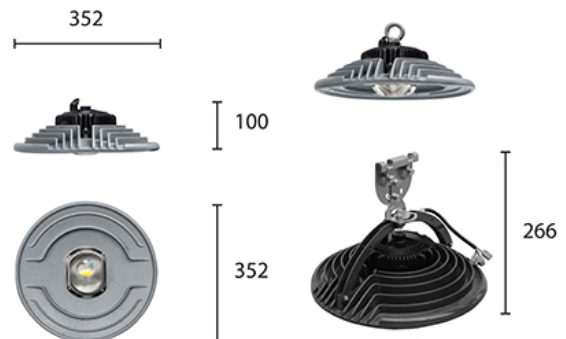

УЛИЧНЫЙ СВЕТОДИОДНЫЙ СВЕТИЛЬНИК RC-RS702

40 Вт
140-265 В

5400 Лм
135 Лм/Вт

ЗАМЕНЯЕТ

НАЗНАЧЕНИЕ

Подвесной светильник наружного применения предназначен для освещения зон погрузки-выгрузки

Энергоэффективность	135 Лм/Вт
Степень защиты	IP65
Цветовая температура	2700K-5000K
Коефициент мощности	0,95
Материал оптики	боросиликатное стекло
Материал корпуса	литой алюминий
Коефициент пульсаций	менее 1%

d352, h266 мм

МОНТАЖ

на трос
на рым-болт

ОПЦИИ

Цвет окраски RAL CLASSIC
Питание 12-24В
Питание 24-48В
Управление DMX
Датчик движения
Датчик освещённости
Режим диммирования

REV·LIGHT®

Производство светодиодных светильников и систем освещения.