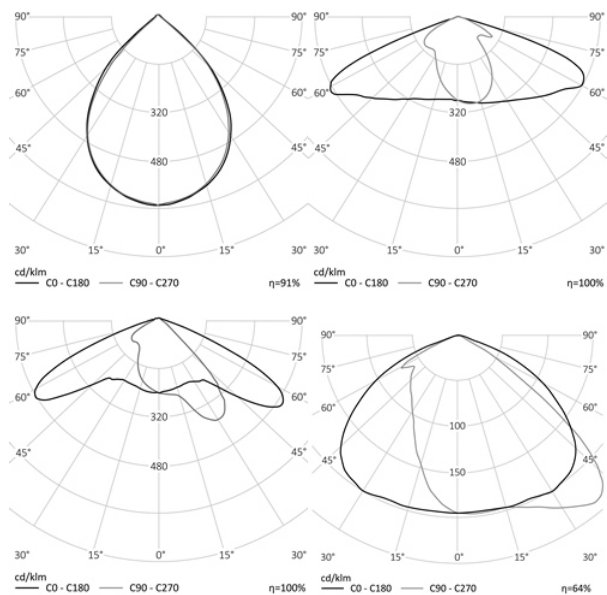

УЛИЧНЫЙ СВЕТОДИОДНЫЙ СВЕТИЛЬНИК RC-RS702

40 Вт
140-265 В

5400 Лм
135 Лм/Вт

ЗАМЕНЯЕТ

НАЗНАЧЕНИЕ

Подвесной светильник наружного применения предназначен для освещения зон погрузки-выгрузки

Энергоэффективность	135 Лм/Вт
Степень защиты	IP65
Цветовая температура	2700K-5000K
Кэффициент мощности	0,95
Материал оптики	боросиликатное стекло
Материал корпуса	литой алюминий
Коэффициент пульсаций	менее 1%

Используйте QR сканер на мобильном телефоне для перехода на описание модели на сайте

Дата документа: 07.07.2022
Не является офертой, указанные данные могут быть изменены заводом-изготовителем без предварительного уведомления

5,9 кг

d352, h266 мм

МОНТАЖ

на трос
на рым-болт

ОПЦИИ

Цвет окраски RAL CLASSIC
Питание 12-24В
Питание 24-48В
Управление DMX
Датчик движения
Датчик освещённости
Режим диммирования