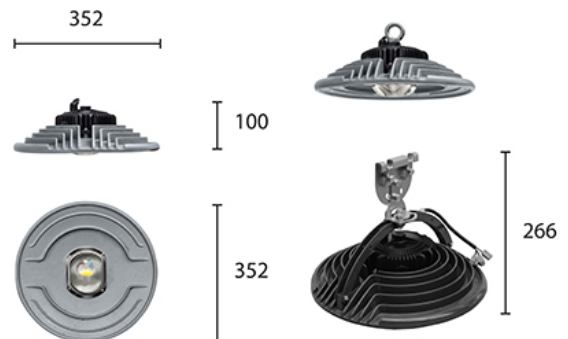

REV·LIGHT®

Производство светодиодных светильников и систем освещения.

www.revolight.ru
sales@revolight.ru

8 (800) 707 - 1607
+7 (495) 657-8675