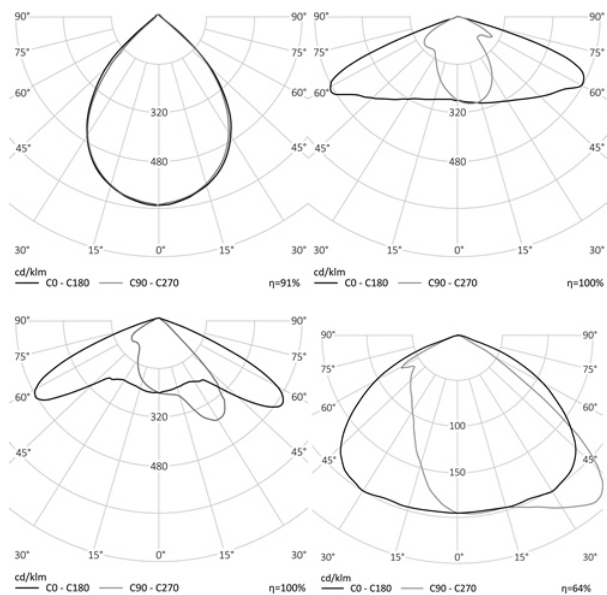

УЛИЧНЫЙ СВЕТОДИОДНЫЙ СВЕТИЛЬНИК RC-RS702

40 Вт
140-265 В

5400 Лм
135 Лм/Вт

ЗАМЕНЯЕТ

НАЗНАЧЕНИЕ

Подвесной светильник наружного применения предназначен для освещения зон погрузки-выгрузки

Энергоэффективность	135 Лм/Вт
Степень защиты	IP65
Цветовая температура	2700K-5000K
Коефициент мощности	0,95
Материал оптики	боросиликатное стекло
Материал корпуса	литой алюминий
Коефициент пульсаций	менее 1%