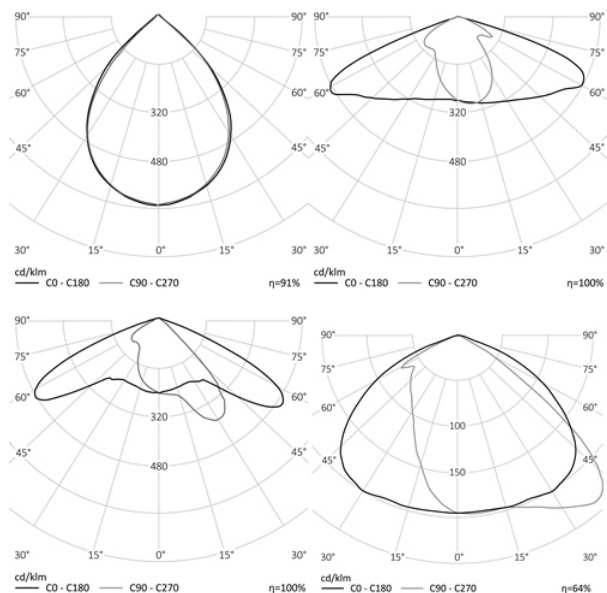

УЛИЧНЫЙ СВЕТОДИОДНЫЙ СВЕТИЛЬНИК RC-RS702 | REVOLIGHT

40 Вт
140-265 В

5400 Лм
135 Лм/Вт

ЗАМЕНЯЕТ

НАЗНАЧЕНИЕ

Подвесной светильник наружного применения предназначен для освещения зон погрузки-выгрузки

| | |
|-----------------------|-----------------------|
| Энергоэффективность | 135 Лм/Вт |
| Степень защиты | IP65 |
| Цветовая температура | 2700K-5000K |
| Коэффициент мощности | 0,95 |
| Материал оптики | боросиликатное стекло |
| Материал корпуса | литой алюминий |
| Коэффициент пульсаций | менее 1% |