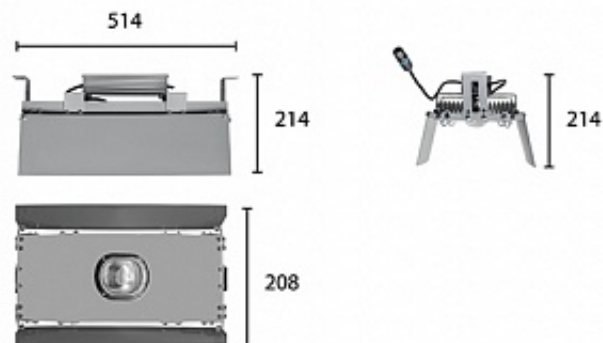

REV·LIGHT®

Производство светодиодных светильников и систем освещения.

www.revlight.ru
sales@revlight.ru

8 (800) 707 - 1607
+7 (495) 657-8675