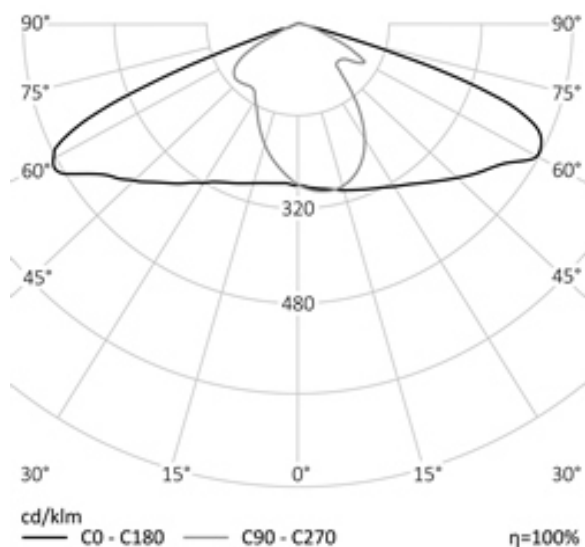

УЛИЧНЫЙ СВЕТОДИОДНЫЙ СВЕТИЛЬНИК RC-SPG150

80 Вт
140-265 В

10000 Лм
125 Лм/Вт

ЗАМЕНЯЕТ

НАЗНАЧЕНИЕ

Светильник RC-SPG150 предназначен для акцентного выделения пешеходов на наземном пешеходном переходе. Монтируется рядом или под знаком "пешеходный переход" над проезжей частью. Оптимален для освещения перехода через две стандартные полосы движения транспорта

Энергоэффективность	125 Лм/Вт
Степень защиты	IP65
Цветовая температура	2700K-5000K
Коэффициент мощности	0,95
Материал оптики	боросиликатное стекло
Материал корпуса	экструдированный алюминий, сталь
Коэффициент пульсаций	менее 1%