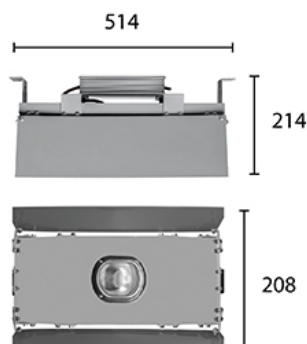

REV·LIGHT®

Производство светодиодных светильников и систем освещения.

www.revolight.ru
sales@revolight.ru

8 (800) 707 - 1607
+7 (495) 657-8675