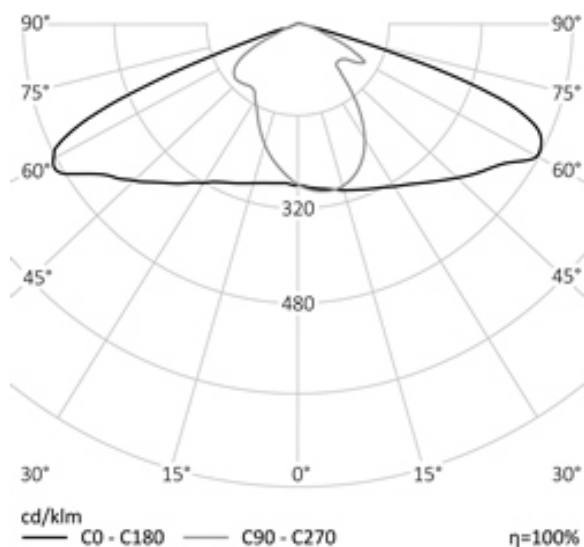

## УЛИЧНЫЙ СВЕТОДИОДНЫЙ СВЕТИЛЬНИК RC-SPG150

**80 Вт**  
**140-265 В**

**10000 Лм**  
**125 Лм/Вт**

Энергоэффективность	125 Лм/Вт
Степень защиты	IP65
Цветовая температура	2700K-5000K
Коэффициент мощности	0,95
Материал оптики	боросиликатное стекло
Материал корпуса	экструдированный алюминий, сталь
Коэффициент пульсаций	менее 1%