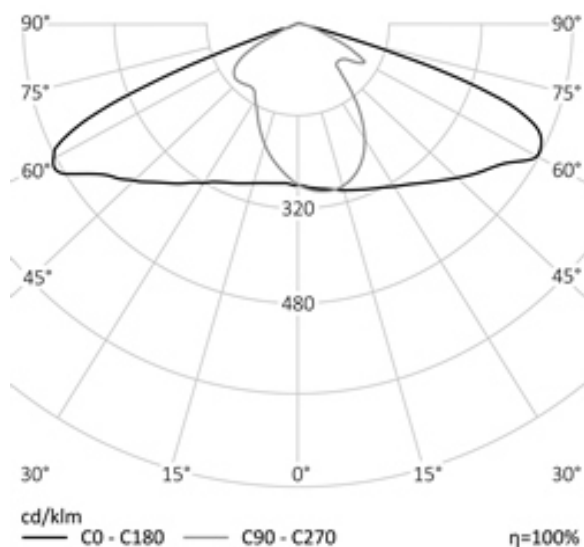

УЛИЧНЫЙ СВЕТОДИОДНЫЙ СВЕТИЛЬНИК RC-SPG150 | REVOLIGHT

80 Вт
140-265 В

10000 Лм
125 Лм/Вт

ЗАМЕНЯЕТ

НАЗНАЧЕНИЕ

Светильник RC-SPG150 предназначен для акцентного выделения пешеходов на наземном пешеходном переходе. Монтируется рядом или под знаком "пешеходный переход" над проезжей частью. Оптimalен для освещения перехода через две стандартные полосы движения транспорта

Энергоэффективность	125 Лм/Вт
Степень защиты	IP65
Цветовая температура	2700K-5000K
Коэффициент мощности	0,95
Материал оптики	боросиликатное стекло
Материал корпуса	экструдированный алюминий, сталь
Коэффициент пульсаций	менее 1%