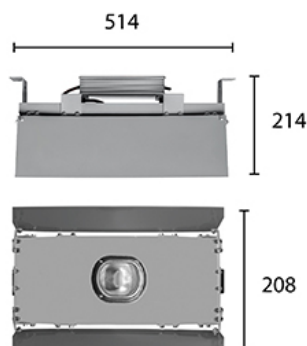

REV·LIGHT®

Производство светодиодных светильников и систем освещения.

www.revolight.ru
sales@revolight.ru

8 (800) 707 - 1607
+7 (495) 201-1607