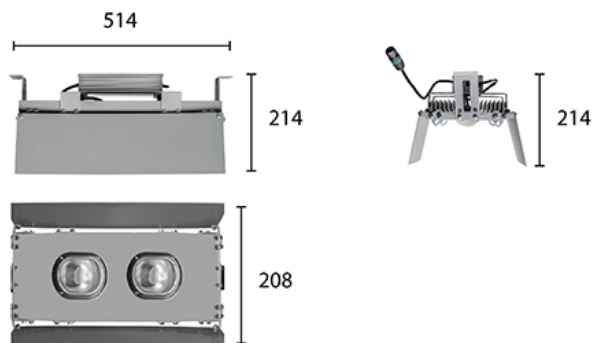

REV·LIGHT®

Производство светодиодных светильников и систем освещения.

www.revolight.ru
sales@revolight.ru

8 (800) 707 - 1607
+7 (495) 201-1607