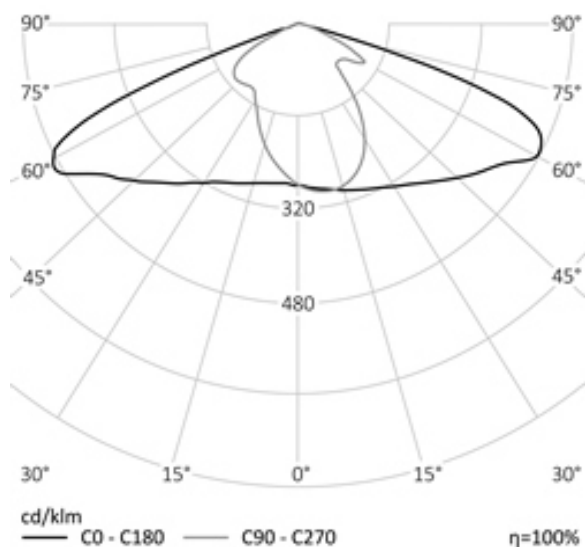

## УЛИЧНЫЙ СВЕТОДИОДНЫЙ СВЕТИЛЬНИК RC-SPG250

100 Вт  
140-265 В

13500 Лм  
135 Лм/Вт

Энергоэффективность	135 Лм/Вт
Степень защиты	IP65
Цветовая температура	2700K-5000K
Кэффициент мощности	0,95
Материал оптики	боросиликатное стекло
Материал корпуса	экструдированный алюминий
Коэффициент пульсаций	менее 1%