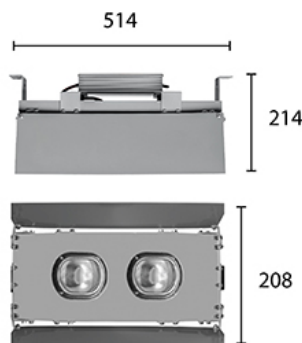

REV·LIGHT®

Производство светодиодных светильников и систем освещения.

www.revolight.ru
sales@revolight.ru

8 (800) 707 - 1607
+7 (495) 657-8675