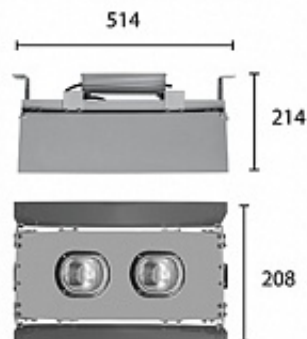

REV·LIGHT®

Производство светодиодных светильников и систем освещения.

www.revlight.ru
sales@revlight.ru

8 (800) 707 - 1607
+7 (495) 657-8675