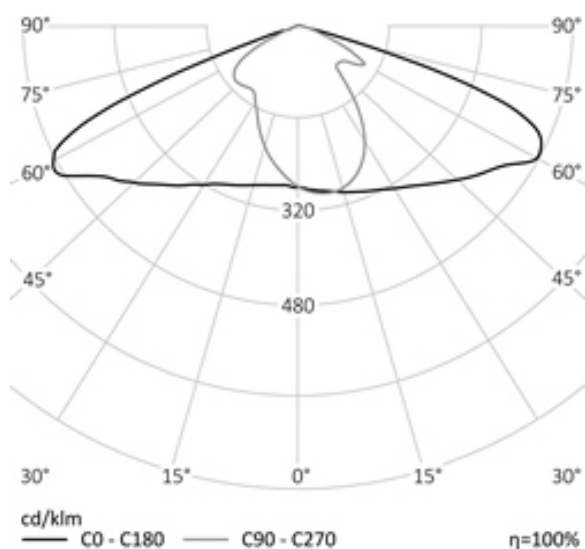

УЛИЧНЫЙ СВЕТОДИОДНЫЙ СВЕТИЛЬНИК RC-SPG250 | REVOLIGHT

100 Вт
140-265 В

13500 Лм
135 Лм/Вт

ЗАМЕНЯЕТ

НАЗНАЧЕНИЕ

Светильник RC-SPG250 спроектирован для акцентного выделения пешеходов на наземном пешеходном переходе. Оптимален для освещения наземных переходов через 3 и более полосы движения транспорта. Устанавливается над проезжей частью.

Энергоэффективность	135 Лм/Вт
Степень защиты	IP65
Цветовая температура	2700K-5000K
Кэффициент мощности	0,95
Материал оптики	боросиликатное стекло
Материал корпуса	экструдированный алюминий
Кэффициент пульсаций	менее 1%

МОНТАЖ

На кронштейн

ОПЦИИ

Цвет окраски RAL CLASSIC
Питание 12-24В
Питание 24-48В
Управление DMX
Датчик движения
Датчик освещённости
Режим диммирования