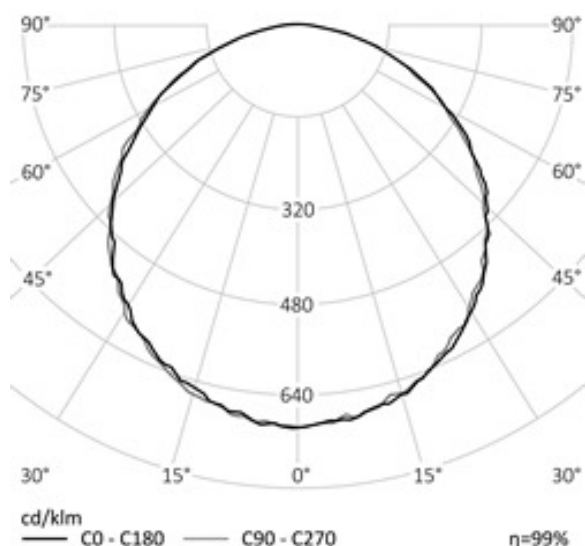

ПОТОЛОЧНЫЙ СВЕТОДИОДНЫЙ СВЕТИЛЬНИК RD-R701 | REVOLIGHT

28 Вт
140-265 В

3100 Лм
110 Лм/Вт

ЗАМЕНЯЕТ

НАЗНАЧЕНИЕ

Торговые площади, офисные помещения

1,1 кг

205*235